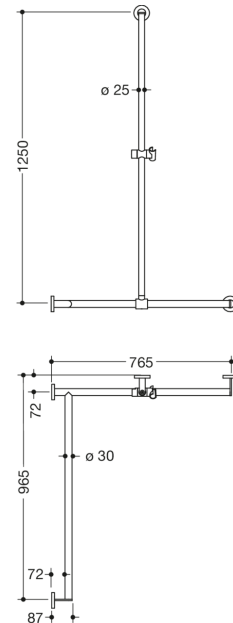

Vergelijkbare afbeelding

Afmetingen in mm

## Eigenschappen

Douchesteunstang met verschuifbare douchestang, systeem 900

- verticaal en horizontaal aangebrachte, in een rechte hoek verbonden stangen met bevestigingsrozetten en douchekophouder
- met zijdelings (ter montage) verschuifbare douchestang
- Uitvoering links
- verticale lengte 1250 mm, horizontale lengtes (hoekmontage) 765 mm en 965 mm, 87 mm diep
- verticale stangdiameter 25 mm, verticale stangdiameter 30 mm, buisdikte 2 mm, rozetdiameter 70 mm
- van hoogwaardig roestvrij staal, verchroomd
- Douchekophouder van kunststof, verchroomd
- geschikt voor douchekoppen van verschillende fabrikanten
- douchekophouder kan worden gekanteld met een schuifknop en in hoogte worden versteld door te draaien met een veerondersteunde terugloop
- conische opname op de douchekophouder vergemakkelijkt het inhangen van de douchekop
- verminderd aantal bevestigingsrozetten door innovatieve hoekverbinding
- inclusief corrosievrij en getest HEWI bevestigingsmateriaal voor wandmontage en afdichtband voor afdichting van de boorpunten
- Hou bij gebruik van hangzitjes het volgende in acht: Een compatibiliteitscontrole is vereist.
- Een gedetailleerde lijst van de combinatiemogelijkheden van handgrepen, Hoeksteunen en douche- en badleuning met bijpassende inhangzitjes vindt u in onze online catalogus in het downloadgedeelte van het betreffende product.