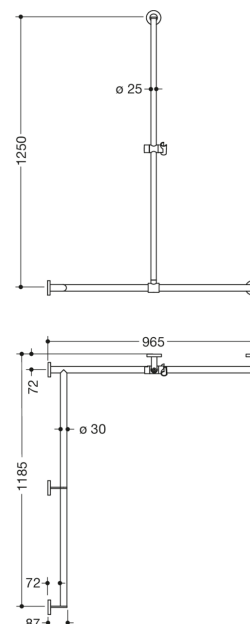

Vergelijkbare afbeelding

Afmetingen in mm

Eigenschappen

Douchesteunstang met verschuifbare douchestang, systeem 900

- verticaal en horizontaal aangebrachte, in een rechte hoek verbonden stangen met bevestigingsrozetten en douchekophouder
- met zijdelings (ter montage) verschuifbare douchestang
- Uitvoering links
- verticale lengte 1250 mm, horizontale lengtes (hoekmontage) 965 mm en 1185 mm, 87 mm diep
- verticale stangdiameter 25 mm, verticale stangdiameter 30 mm, buisdikte 2 mm, rozetdiameter 70 mm
- van hoogwaardig roestvrij staal, verchromd
- Douchekophouder van kunststof, verchromd
- geschikt voor douchekoppen van verschillende fabrikanten
- douchekophouder kan worden gekanteld met een schuifknop en in hoogte worden versteld door te draaien met een veerondersteunde terugloop
- conische opname op de douchekophouder vergemakkelijkt het inhangen van de douchekop
- verminderd aantal bevestigingsrozetten door innovatieve hoekverbinding
- inclusief corrosievrij en getest HEWI bevestigingsmateriaal voor wandmontage en afdichtband voor afdichting van de boorpunten
- Hou bij gebruik van hangzitjes het volgende in acht: Een compatibiliteitscontrole is vereist.
- Een gedetailleerde lijst van de combinatiemogelijkheden van handgrepen, Hoeksteunen en douche- en badleuningen met bijpassende inhangzitjes vindt u in onze online catalogus in het downloadgedeelte van het betreffende product.