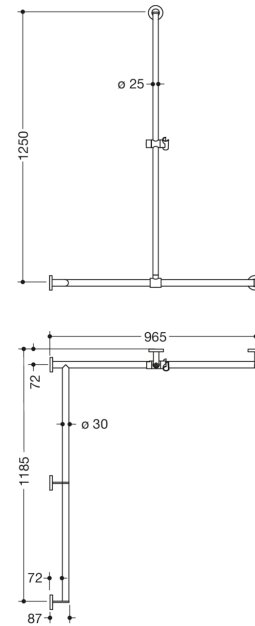

Vergelijkbare afbeelding

Afmetingen in mm

## Eigenschappen

Douchesteunstang met verschuifbare douchestang, systeem 900

- verticaal en horizontaal aangebrachte, in een rechte hoek verbonden stangen met bevestigingsrozetten en douchekophouder
- met zijdelings (ter montage) verschuifbare douchestang
- Uitvoering links
- verticale lengte 1250 mm, horizontale lengtes (hoekmontage) 965 mm en 1185 mm, 87 mm diep
- verticale stangdiameter 25 mm, verticale stangdiameter 30 mm, buisdikte 2 mm, rozetdiameter 70 mm
- van hoogwaardig roestvrij staal, verchroomd
- Douchekophouder van kunststof, verchroomd
- geschikt voor douchekoppen van verschillende fabrikanten
- douchekophouder kan worden gekanteld met een schuifknop en in hoogte worden versteld door te draaien met een veerondersteunde terugloop
- conische opname op de douchekophouder vergemakkelijkt het inhangen van de douchekop
- verminderd aantal bevestigingsrozetten door innovatieve hoekverbinding
- inclusief corrosievrij en getest HEWI bevestigingsmateriaal voor wandmontage en afdichtband voor afdichting van de boorpunten
- Hou bij gebruik van hangzitjes het volgende in acht: Een compatibiliteitscontrole is vereist.
- Een gedetailleerde lijst van de combinatiemogelijkheden van handgrepen, Hoeksteunen en douche- en badleuning met bijpassende inhangzitjes vindt u in onze online catalogus in het downloadgedeelte van het betreffende product.