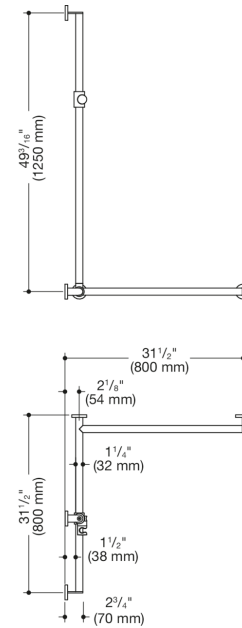

Vergelijkbare afbeelding

Afmetingen in mm

Eigenschappen

Douchesteunstang met verschuifbare douchestang, systeem 900

- verticaal en horizontaal aangebrachte, in een rechte hoek verbonden stangen met bevestigingsrozetten en douchekophouder
- met zijdelings (ter montage) verschuifbare douchestang
- Uitvoering rechts
- verticale lengte 49 3/16 inch (1250 mm), horizontale lengtes (hoekmontage) 31 1/2 inch (800 mm), 2 3/4 inch (70 mm) diep
- Stangdiameter 1 1/4 inch (32 mm), buisdikte 1/16 inch (2 mm), rozetdiameter 2 3/4 inch (70 mm)
- belastbaar tot 330 lbs (150 kg)
- van hoogwaardig roestvrij staal, verchromd
- Douchekophouder van hoogwaardige matte polyamide in HEWI kleur 98 (signaalwit) en in HEWI kleur 92 (antracietgrijs)
- geschikt voor douchekoppen van verschillende fabrikanten
- Douchekophouder kan traploos worden gedraaid en na indrukken van een grote drukknop in de hoogte worden versteld
- conische opname op de douchekophouder vergemakkelijkt het inhangen van de douchekop
- verminderd aantal bevestigingsrozetten door innovatieve hoekverbinding
- inclusief corrosievrij en getest HEWI bevestigingsmateriaal voor wandmontage en afdichtband voor afdichting van de boorpunten
- voldoet aan de eisen conform 2010 ADA-normen en ICC/ANSI A117.1-2017