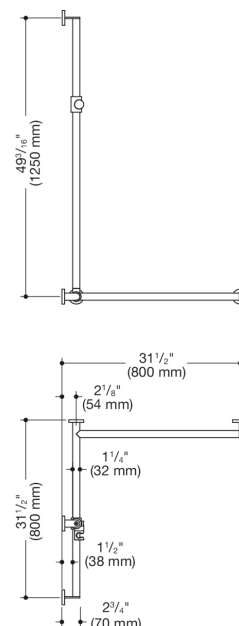

Photo similaire

Mesures en mm

Propriétés

Main courante de douche avec barre de maintien avec coulisseau de douche, système 900

- barres verticales et horizontales, assemblées à angle droit, avec rosaces de fixation et support de douche
- avec barre avec coulisseau de douche réglable latéralement (pour le montage)
- version droite
- longueur verticale 49 pouces 3/16 (1250 mm), longueurs horizontales (montage en coin) 31 pouces 1/2 (800 mm), profondeur 2 pouces 3/4 (70 mm)
- diamètre des barres 1 1/4 pouce (32 mm), épaisseur de la barre 1/16 pouce (2 mm), diamètre des rosaces 2 3/4 pouces (70 mm)
- charge admissible jusqu'à 330 lbs (150 kg)
- en acier inoxydable de haute qualité, brossé mat
- support de douche en polyamide mat de haute qualité dans les couleurs HEWI 98 (blanc de sécurité) et 92 (gris anthracite)
- compatible avec les douchettes de différents fabricants
- support de douche inclinable en continu et réglable en hauteur en actionnant un grand bouton
- adaptateur conique le support de douche permettant d'accrocher plus facilement la douchette
- nombre réduit de rosaces de fixation grâce au raccord d'angle innovant
- avec matériel de fixation anti-corrosion et certifié HEWI pour le montage mural et bande d'étanchéité pour étanchéifier les points de perçage
- satisfait aux exigences des normes 2010 ADA et ICC/ANSI A117.1-2017

Certificats

Couleurs / Surfaces

-  98 (blanc signalis.)
-  92 (gris anthracite)