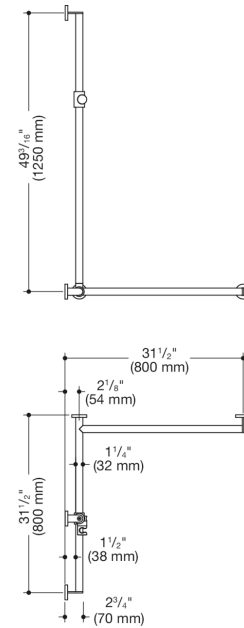

Vergelijkbare afbeelding

Afmetingen in mm

Eigenschappen

Douchesteunstang met verschuifbare douchestang, systeem 900

- verticaal en horizontaal aangebrachte, in een rechte hoek verbonden stangen met bevestigingsrozetten en douchekophouder
- met zijdelings (ter montage) verschuifbare douchestang
- Uitvoering rechts
- verticale lengte 49 3/16 inch (1250 mm), horizontale lengtes (hoekmontage) 31 1/2 inch (800 mm), 2 3/4 inch (70 mm) diep
- Stangdiameter 1 1/4 inch (32 mm), buisdikte 1/16 inch (2 mm), rozetdiameter 2 3/4 inch (70 mm)
- belastbaar tot 330 lbs (150 kg)
- van hoogwaardig roestvrij staal, mat geborsteld
- Douchekophouder van hoogwaardige matte polyamide in HEWI kleur 98 (signaalwit) en in HEWI kleur 92 (antracietgrijs)
- geschikt voor douchekoppen van verschillende fabrikanten
- Douchekophouder kan traploos worden gedraaid en na indrukken van een grote drukknop in de hoogte worden versteld
- conische opname op de douchekophouder vergemakkelijkt het inhangen van de douchekop
- verminderd aantal bevestigingsrozetten door innovatieve hoekverbinding
- inclusief corrosievrij en getest HEWI bevestigingsmateriaal voor wandmontage en afdichtband voor afdichting van de boorpunten
- voldoet aan de eisen conform 2010 ADA-normen en ICC/ANSI A117.1-2017