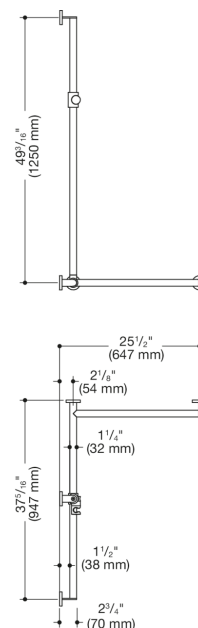

Vergelijkbare afbeelding

Afmetingen in mm

Eigenschappen

Douchesteunstang met verschuifbare douchestang, systeem 900

- verticaal en horizontaal aangebrachte, in een rechte hoek verbonden stangen met bevestigingsrozetten en douchekophouder
- met zijdelings (ter montage) verschuifbare douchestang
- Uitvoering rechts
- verticale lengte 49 3/16 inch (1250 mm), horizontale lengtes (hoekmontage) 37 5/16 inch (947 mm) en 25 1/2 inch (647 mm), 2 3/4 inch (70 mm) diep
- Stangdiameter 1 1/4 inch (32 mm), buisdikte 1/16 inch (2 mm), rozetdiameter 2 3/4 inch (70 mm)
- belastbaar tot 330 lbs (150 kg)
- van hoogwaardig roestvrij staal, verchromd
- Douchekophouder van hoogwaardige matte polyamide in HEWI kleur 98 (signaalwit) en in HEWI kleur 92 (antracietgrijs)
- geschikt voor douchekoppen van verschillende fabrikanten
- Douchekophouder kan traploos worden gedraaid en na indrukken van een grote drukknop in de hoogte worden versteld
- conische opname op de douchekophouder vergemakkelijkt het inhangen van de douchekop
- verminderd aantal bevestigingsrozetten door innovatieve hoekverbinding
- inclusief corrosievrij en getest HEWI bevestigingsmateriaal voor wandmontage en afdichtband voor afdichting van de boorpunten
- voldoet aan de eisen conform 2010 ADA-normen en ICC/ANSI A117.1-2017