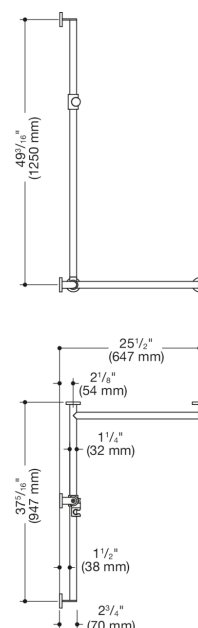

Photo similaire

Mesures en mm

Propriétés

Main courante de douche avec barre de maintien avec coulisseau de douche, système 900

- barres verticales et horizontales, assemblées à angle droit, avec rosaces de fixation et support de douche
- avec barre avec coulisseau de douche réglable latéralement (pour le montage)
- version droite
- longueur verticale 49 pouces 3/16 (1250 mm), longueurs horizontales (montage en coin) 37 pouces 5/16 (947 mm) et 25 pouces 1/2 (647 mm), profondeur 2 pouces 3/4 (70 mm)
- diamètre des barres 1 1/4 pouce (32 mm), épaisseur de la barre 1/16 pouce (2 mm), diamètre des rosaces 2 3/4 pouces (70 mm)
- charge admissible jusqu'à 330 lbs (150 kg)
- en acier inoxydable de haute qualité, brossé mat
- support de douche en polyamide mat de haute qualité dans les couleurs HEWI 98 (blanc de sécurité) et 92 (gris anthracite)
- compatible avec les douchettes de différents fabricants
- support de douche inclinable en continu et réglable en hauteur en actionnant un grand bouton
- adaptateur conique le support de douche permettant d'accrocher plus facilement la douchette
- nombre réduit de rosaces de fixation grâce au raccord d'angle innovant
- avec matériel de fixation anti-corrosion et certifié HEWI pour le montage mural et bande d'étanchéité pour étanchéifier les points de perçage
- satisfait aux exigences des normes 2010 ADA et ICC/ANSI A117.1-2017