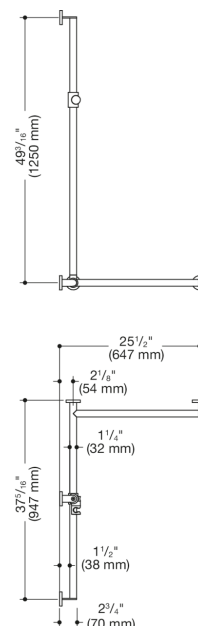

Vergelijkbare afbeelding

Afmetingen in mm

## Eigenschappen

Douchesteunstang met verschuifbare douchestang, systeem 900

- verticaal en horizontaal aangebrachte, in een rechte hoek verbonden stangen met bevestigingsrozetten en douchekophouder
- met zijdelings (ter montage) verschuifbare douchestang
- Uitvoering rechts
- verticale lengte 49 3/16 inch (1250 mm), horizontale lengtes (hoekmontage) 37 5/16 inch (947 mm) en 25 1/2 inch (647 mm), 2 3/4 inch (70 mm) diep
- Stangdiameter 1 1/4 inch (32 mm), buisdikte 1/16 inch (2 mm), rozetdiameter 2 3/4 inch (70 mm)
- belastbaar tot 330 lbs (150 kg)
- van hoogwaardig roestvrij staal, mat geborsteld
- Douchekophouder van hoogwaardige matte polyamide in HEWI kleur 98 (signaalwit) en in HEWI kleur 92 (antracietgrijs)
- geschikt voor douchekoppen van verschillende fabrikanten
- Douchekophouder kan traploos worden gedraaid en na indrukken van een grote drukknop in de hoogte worden versteld
- conische opname op de douchekophouder vergemakkelijkt het inhangen van de douchekop
- verminderd aantal bevestigingsrozetten door innovatieve hoekverbinding
- inclusief corrosievrij en getest HEWI bevestigingsmateriaal voor wandmontage en afdichtband voor afdichting van de boorpunten
- voldoet aan de eisen conform 2010 ADA-normen en ICC/ANSI A117.1-2017