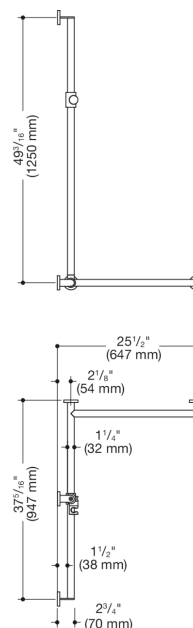

Vergelijkbare afbeelding

Afmetingen in mm

## Eigenschappen

Douchesteunstang met verschuifbare douchestang, systeem 900

- verticaal en horizontaal aangebrachte, in een rechte hoek verbonden stangen met bevestigingsrozetten en douchekophouder
- met zijdelings (ter montage) verschuifbare douchestang
- Uitvoering rechts
- verticale lengte 49 3/16 inch (1250 mm), horizontale lengtes (hoekmontage) 37 5/16 inch (947 mm) en 25 1/2 inch (647 mm), 2 3/4 inch (70 mm) diep
- Stangdiameter 1 1/4 inch (32 mm), buisdikte 1/16 inch (2 mm), rozetdiameter 2 3/4 inch (70 mm)
- belastbaar tot 330 lbs (150 kg)
- van hoogwaardig roestvrij staal, mat geborsteld
- Douchekophouder van hoogwaardige matte polyamide in HEWI kleur 98 (signaalwit) en in HEWI kleur 92 (antracietgrijs)
- geschikt voor douchekoppen van verschillende fabrikanten
- Douchekophouder kan traploos worden gedraaid en na indrukken van een grote drukknop in de hoogte worden versteld
- conische opname op de douchekophouder vergemakkelijkt het inhangen van de douchekop
- verminderd aantal bevestigingsrozetten door innovatieve hoekverbinding
- inclusief corrosievrij en getest HEWI bevestigingsmateriaal voor wandmontage en afdichtband voor afdichting van de boorpunten
- voldoet aan de eisen conform 2010 ADA-normen en ICC/ANSI A117.1-2017