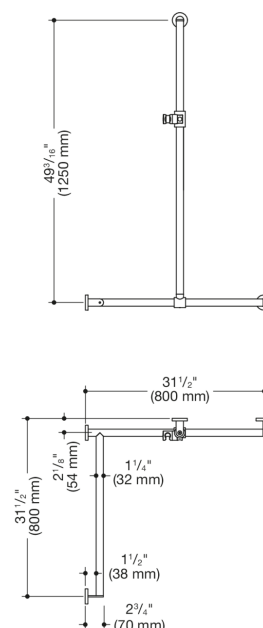

Photo similaire

Mesures en mm

### Propriétés

Main courante de douche avec barre de maintien avec coulisseau de douche, système 900

- barres verticales et horizontales, assemblées à angle droit, avec rosaces de fixation et support de douche
- avec barre avec coulisseau de douche réglable latéralement (pour le montage)
- version gauche
- longueur verticale 49 pouces 3/16 (1250 mm), longueurs horizontales (montage en coin) 31 pouces 1/2 (800 mm), profondeur 2 pouces 3/4 (70 mm)
- diamètre des barres 1 1/4 pouce (32 mm), épaisseur de la barre 1/16 pouce (2 mm), diamètre des rosaces 2 3/4 pouces (70 mm)
- charge admissible jusqu'à 330 lbs (150 kg)
- en acier inoxydable de haute qualité, chromé
- support de douche en polyamide mat de haute qualité dans les couleurs HEWI 98 (blanc de sécurité) et 92 (gris anthracite)
- compatible avec les douchettes de différents fabricants
- support de douche inclinable en continu et réglable en hauteur en actionnant un grand bouton
- adaptateur conique le support de douche permettant d'accrocher plus facilement la douchette
- nombre réduit de rosaces de fixation grâce au raccord d'angle innovant
- avec matériel de fixation anti-corrosion et certifié HEWI pour le montage mural et bande d'étanchéité pour étanchéifier les points de perçage
- satisfait aux exigences des normes 2010 ADA et ICC/ANSI A117.1-2017

### Couleurs / Surfaces

-  98 (blanc signalis.)
-  92 (gris anthracite)