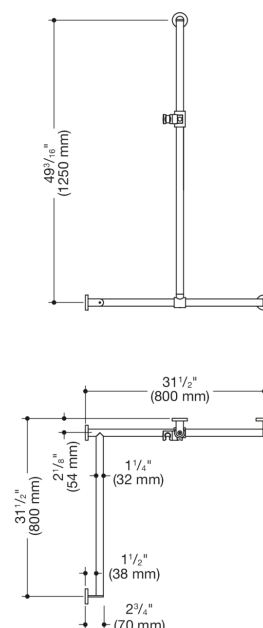

Photo similaire

Mesures en mm

Propriétés

Main courante de douche avec barre de maintien avec coulisseau de douche, système 900

- barres verticales et horizontales, assemblées à angle droit, avec rosaces de fixation et support de douche
- avec barre avec coulisseau de douche réglable latéralement (pour le montage)
- version gauche
- longueur verticale 49 pouces 3/16 (1250 mm), longueurs horizontales (montage en coin) 31 pouces 1/2 (800 mm), profondeur 2 pouces 3/4 (70 mm)
- diamètre des barres 1 1/4 pouce (32 mm), épaisseur de la barre 1/16 pouce (2 mm), diamètre des rosaces 2 3/4 pouces (70 mm)
- charge admissible jusqu'à 330 lbs (150 kg)
- en acier inoxydable de haute qualité, brossé mat
- support de douche en polyamide mat de haute qualité dans les couleurs HEWI 98 (blanc de sécurité) et 92 (gris anthracite)
- compatible avec les douchettes de différents fabricants
- support de douche inclinable en continu et réglable en hauteur en actionnant un grand bouton
- adaptateur conique le support de douche permettant d'accrocher plus facilement la douchette
- nombre réduit de rosaces de fixation grâce au raccord d'angle innovant
- avec matériel de fixation anti-corrosion et certifié HEWI pour le montage mural et bande d'étanchéité pour étanchéifier les points de perçage
- satisfait aux exigences des normes 2010 ADA et ICC/ANSI A117.1-2017

Certificats

Couleurs / Surfaces

-  98 (blanc signalis.)
-  92 (gris anthracite)