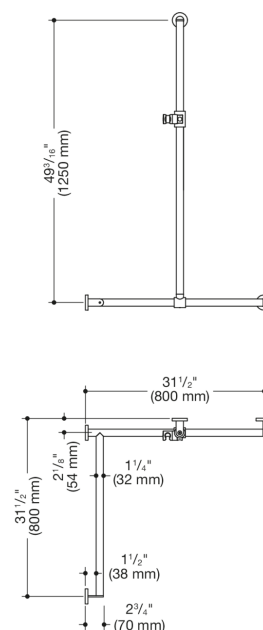

Vergelijkbare afbeelding

Afmetingen in mm

## Eigenschappen

Douchesteunstang met verschuifbare douchestang, systeem 900

- verticaal en horizontaal aangebrachte, in een rechte hoek verbonden stangen met bevestigingsrozetten en douchekophouder
- met zijdelings (ter montage) verschuifbare douchestang
- Uitvoering links
- verticale lengte 49 3/16 inch (1250 mm), horizontale lengtes (hoekmontage) 31 1/2 inch (800 mm), 2 3/4 inch (70 mm) diep
- Stangdiameter 1 1/4 inch (32 mm), buisdikte 1/16 inch (2 mm), rozetdiameter 2 3/4 inch (70 mm)
- belastbaar tot 330 lbs (150 kg)
- van hoogwaardig roestvrij staal, mat geborsteld
- Douchekophouder van hoogwaardige matte polyamide in HEWI kleur 98 (signaalwit) en in HEWI kleur 92 (antracietgrijs)
- geschikt voor douchekoppen van verschillende fabrikanten
- Douchekophouder kan traploos worden gedraaid en na indrukken van een grote drukknop in de hoogte worden versteld
- conische opname op de douchekophouder vergemakkelijkt het inhangen van de douchekop
- verminderd aantal bevestigingsrozetten door innovatieve hoekverbinding
- inclusief corrosievrij en getest HEWI bevestigingsmateriaal voor wandmontage en afdichtband voor afdichting van de boorpunten
- voldoet aan de eisen conform 2010 ADA-normen en ICC/ANSI A117.1-2017