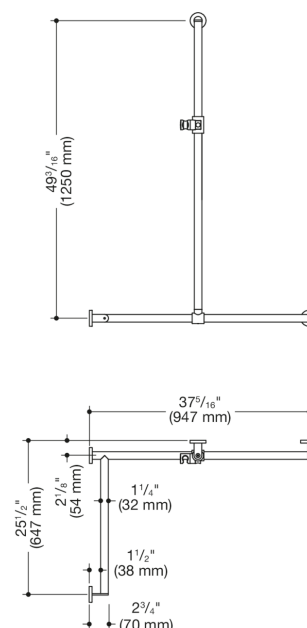

Photo similaire

Mesures en mm

Propriétés

Main courante de douche avec barre de maintien avec coulisseau de douche, système 900

- barres verticales et horizontales, assemblées à angle droit, avec rosaces de fixation et support de douche
- avec barre avec coulisseau de douche réglable latéralement (pour le montage)
- version gauche
- longueur verticale 49 pouces 3/16 (1250 mm), longueurs horizontales (montage en coin) 37 pouces 5/16 (947 mm) et 25 pouces 1/2 (647 mm), profondeur 2 pouces 3/4 (70 mm)
- diamètre des barres 1 1/4 pouce (32 mm), épaisseur de la barre 1/16 pouce (2 mm), diamètre des rosaces 2 3/4 pouces (70 mm)
- charge admissible jusqu'à 330 lbs (150 kg)
- en acier inoxydable de haute qualité, chromé
- support de douche en polyamide mat de haute qualité dans les couleurs HEWI 98 (blanc de sécurité) et 92 (gris anthracite)
- compatible avec les douchettes de différents fabricants
- support de douche inclinable en continu et réglable en hauteur en actionnant un grand bouton
- adaptateur conique le support de douche permettant d'accrocher plus facilement la douchette
- nombre réduit de rosaces de fixation grâce au raccord d'angle innovant
- avec matériel de fixation anti-corrosion et certifié HEWI pour le montage mural et bande d'étanchéité pour étanchéifier les points de perçage
- satisfait aux exigences des normes 2010 ADA et ICC/ANSI A117.1-2017