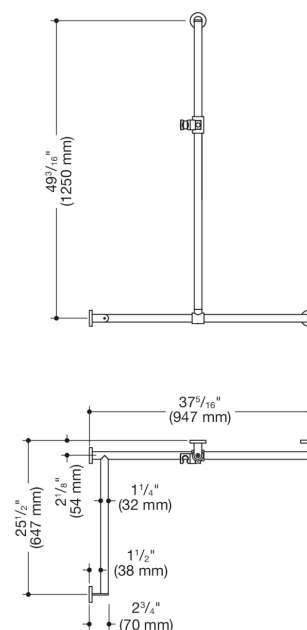

Vergelijkbare afbeelding

Afmetingen in mm

## Eigenschappen

Douchesteunstang met verschuifbare douchestang, systeem 900

- verticaal en horizontaal aangebrachte, in een rechte hoek verbonden stangen met bevestigingsrozetten en douchekophouder
- met zijdelings (ter montage) verschuifbare douchestang
- Uitvoering links
- verticale lengte 49 3/16 inch (1250 mm), horizontale lengtes (hoekmontage) 37 5/16 inch (947 mm) en 25 1/2 inch (647 mm), 2 3/4 inch (70 mm) diep
- Stangdiameter 1 1/4 inch (32 mm), buisdikte 1/16 inch (2 mm), rozetdiameter 2 3/4 inch (70 mm)
- belastbaar tot 330 lbs (150 kg)
- van hoogwaardig roestvrij staal, verchromd
- Douchekophouder van hoogwaardige matte polyamide in HEWI kleur 98 (signaalwit) en in HEWI kleur 92 (antracietgrijs)
- geschikt voor douchekoppen van verschillende fabrikanten
- Douchekophouder kan traploos worden gedraaid en na indrukken van een grote drukknop in de hoogte worden versteld
- conische opname op de douchekophouder vergemakkelijkt het inhangen van de douchekop
- verminderd aantal bevestigingsrozetten door innovatieve hoekverbinding
- inclusief corrosievrij en getest HEWI bevestigingsmateriaal voor wandmontage en afdichtband voor afdichting van de boorpunten
- voldoet aan de eisen conform 2010 ADA-normen en ICC/ANSI A117.1-2017