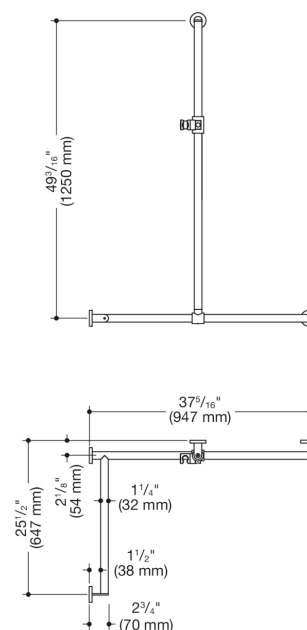

Abbildung ähnlich

Abmessungen in mm

Eigenschaften

Duschhandlauf mit verschiebbarer Brausehalterstange, System 900, Eckmontage

- senkrecht und waagrecht angeordnete, im rechten Winkel verbundene Stangen mit Befestigungsrosetten und Brausehalter
- mit seitlich (zur Montage) verschiebbarer Brausehalterstange
- Ausführung links
- senkrechte Länge 49 3/16 inch (1250 mm), waagerechte Längen (Eckmontage) 37 5/16 inch (947 mm) und 25 1/2 inch (647 mm), 2 3/4 inch (70 mm) tief
- Stangendurchmesser 1 1/4 inch (32 mm), Rohrstärke 1/16 inch (2 mm), Rosettendurchmesser 2 3/4 inch (70 mm)
- belastbar bis 330 lbs (150 kg)
- aus hochwertigem Edelstahl, matt geschliffen
- Brausehalter aus hochwertigem matten Polyamid in den HEWI Farben 98 (Signalweiß) und 92 (Anthrazitgrau)
- geeignet für Handbrausen verschiedener Hersteller
- Brausehalter kann stufenlos geneigt und nach Betätigen einer großflächigen Drucktaste in der Höhe verstellt werden
- konische Aufnahme am Brausehalter erleichtert das Einhängen der Handbrause
- reduzierte Anzahl Befestigungsrosetten durch innovative Eckverbindung
- inklusive korrosionsfreiem und geprüftem HEWI Befestigungsmaterial zur Wandmontage sowie Dichtband zur Abdichtung der Bohrpunkte
- erfüllt die Anforderungen nach 2010 ADA Standards und ICC/ANSI A117.1-2017