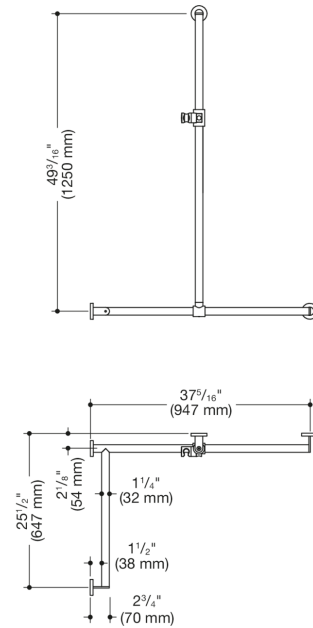

Photo similaire

Mesures en mm

### Propriétés

Main courante de douche avec barre de maintien avec coulisseau de douche, système 900

- barres verticales et horizontales, assemblées à angle droit, avec rosaces de fixation et support de douche
- avec barre avec coulisseau de douche réglable latéralement (pour le montage)
- version gauche
- longueur verticale 49 pouces  $\frac{3}{16}$  (1250 mm), longueurs horizontales (montage en coin) 37 pouces  $\frac{5}{16}$  (947 mm) et 25 pouces  $\frac{1}{2}$  (647 mm), profondeur 2 pouces  $\frac{3}{4}$  (70 mm)
- diamètre des barres 1  $\frac{1}{4}$  pouce (32 mm), épaisseur de la barre  $\frac{1}{16}$  pouce (2 mm), diamètre des rosaces 2  $\frac{3}{4}$  pouces (70 mm)
- charge admissible jusqu'à 330 lbs (150 kg)
- en acier inoxydable de haute qualité, brossé mat
- support de douche en polyamide mat de haute qualité dans les couleurs HEWI 98 (blanc de sécurité) et 92 (gris anthracite)
- compatible avec les douchettes de différents fabricants
- support de douche inclinable en continu et réglable en hauteur en actionnant un grand bouton
- adaptateur conique le support de douche permettant d'accrocher plus facilement la douchette
- nombre réduit de rosaces de fixation grâce au raccord d'angle innovant
- avec matériel de fixation anti-corrosion et certifié HEWI pour le montage mural et bande d'étanchéité pour étanchéifier les points de perçage
- satisfait aux exigences des normes 2010 ADA et ICC/ANSI A117.1-2017