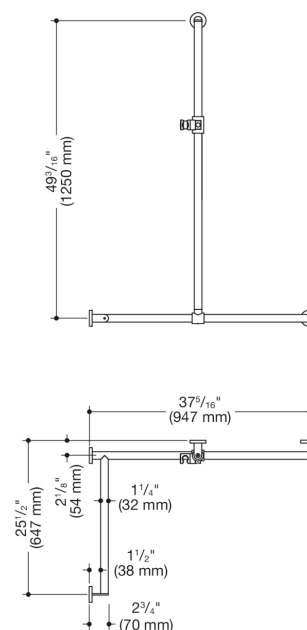

Vergelijkbare afbeelding

Afmetingen in mm

Eigenschappen

Douchesteunstang met verschuifbare douchestang, systeem 900

- verticaal en horizontaal aangebrachte, in een rechte hoek verbonden stangen met bevestigingsrozetten en douchekophouder
- met zijdelings (ter montage) verschuifbare douchestang
- Uitvoering links
- verticale lengte 49 3/16 inch (1250 mm), horizontale lengtes (hoekmontage) 37 5/16 inch (947 mm) en 25 1/2 inch (647 mm), 2 3/4 inch (70 mm) diep
- Stangdiameter 1 1/4 inch (32 mm), buisdikte 1/16 inch (2 mm), rozetdiameter 2 3/4 inch (70 mm)
- belastbaar tot 330 lbs (150 kg)
- van hoogwaardig roestvrij staal, mat geborsteld
- Douchekophouder van hoogwaardige matte polyamide in HEWI kleur 98 (signaalwit) en in HEWI kleur 92 (antracietgrijs)
- geschikt voor douchekoppen van verschillende fabrikanten
- Douchekophouder kan traploos worden gedraaid en na indrukken van een grote drukknop in de hoogte worden versteld
- conische opname op de douchekophouder vergemakkelijkt het inhangen van de douchekop
- verminderd aantal bevestigingsrozetten door innovatieve hoekverbinding
- inclusief corrosievrij en getest HEWI bevestigingsmateriaal voor wandmontage en afdichtband voor afdichting van de boorpunten
- voldoet aan de eisen conform 2010 ADA-normen en ICC/ANSI A117.1-2017