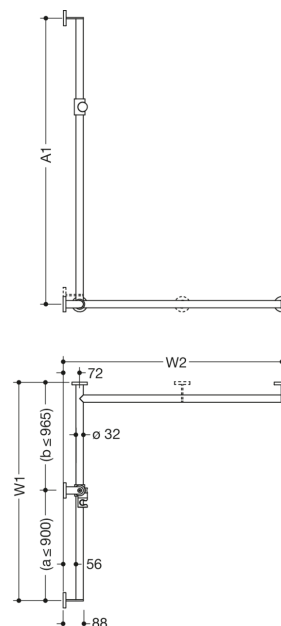

Photo similaire

Mesures en mm

Propriétés

Main courante de douche avec barre de maintien avec coulisseau de douche, système 900

- barres verticales et horizontales, assemblées à angle droit, avec rosaces de fixation et support de douche
- avec barre avec coulisseau de douche réglable latéralement (pour le montage)
- version droite
- longueur verticale sur mesure de 600 mm à 1250 mm, longueurs horizontales (montage en coin) sur mesure de 475 à 1800 mm, profondeur 88 mm
- diamètre des barres 32 mm, épaisseur de la barre 2 mm, diamètre des rosaces 70 mm
- en acier inoxydable de haute qualité, brossé mat
- support de douche en polyamide mat de haute qualité dans les couleurs HEWI 98 (blanc de sécurité) et 92 (gris anthracite)
- compatible avec les douchettes de différents fabricants
- support de douche inclinable en continu et réglable en hauteur en actionnant un grand bouton
- adaptateur conique le support de douche permettant d'accrocher plus facilement la douchette
- nombre réduit de rosaces de fixation grâce au raccord d'angle innovant
- avec matériel de fixation anti-corrosion et certifié HEWI pour le montage mural et bande d'étanchéité pour étanchéifier les points de perçage
- À noter en cas d'utilisation avec des sièges suspendus : Vérifier la compatibilité.
- Une liste détaillée des combinaisons possibles des barres d'appui, des barres de maintien coudées et des mains courantes de douche avec les sièges suspendus correspondants est disponible dans notre catalogue en ligne dans la zone de téléchargement du produit concerné.