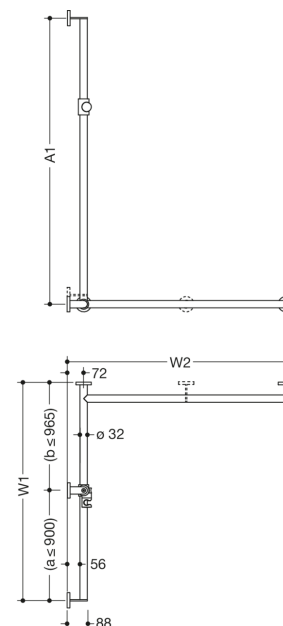

Vergelijkbare afbeelding

Afmetingen in mm

## Eigenschappen

Douchesteunstang met verschuifbare douchestang, systeem 900

- verticaal en horizontaal aangebrachte, in een rechte hoek verbonden stangen met bevestigingsrozetten en douchekophouder
- met zijdelings (ter montage) verschuifbare douchestang
- Uitvoering rechts
- verticale lengte op maat gemaakt van 600 mm tot 1250 mm, horizontale lengtes (hoekmontage) op maat gemaakt van 475 mm tot 1800 mm, 88 mm diep
- Stangdiameter 32 mm, buisdikte 2 mm, rozetdiameter 70 mm
- van hoogwaardig roestvrij staal, mat geborsteld
- Douchekophouder van hoogwaardige matte polyamide in HEWI kleur 98 (signaalwit) en in HEWI kleur 92 (antracietgrijs)
- geschikt voor douchekoppen van verschillende fabrikanten
- Douchekophouder kan traploos worden gedraaid en na indrukken van een grote drukknop in de hoogte worden versteld
- conische opname op de douchekophouder vergemakkelijkt het inhangen van de douchekop
- verminderd aantal bevestigingsrozetten door innovatieve hoekverbinding
- inclusief corrosievrij en getest HEWI bevestigingsmateriaal voor wandmontage en afdichtband voor afdichting van de boorpunten
- Hou bij gebruik van hangzitjes het volgende in acht: Een compatibiliteitscontrole is vereist.
- Een gedetailleerde lijst van de combinatiemogelijkheden van handgrepen, Hoeksteunen en douche- en badleuning met bijpassende inhangzitjes vindt u in onze online catalogus in het downloadgedeelte van het betreffende product.