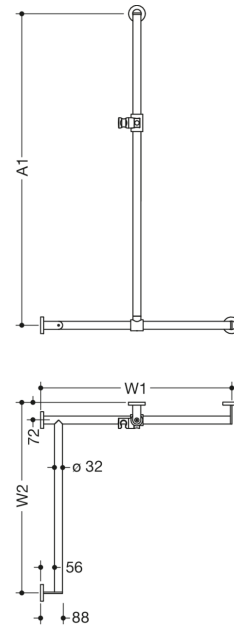

Abbildung ähnlich

Abmessungen in mm

Eigenschaften

Duschhandlauf mit verschiebbarer Brausehalterstange, System 900, Eckmontage

- senkrecht und waagrecht angeordnete, im rechten Winkel verbundene Stangen mit Befestigungsrosetten und Brausehalter
- mit seitlich (zur Montage) verschiebbarer Brausehalterstange
- Ausführung links
- senkrechte Länge auf Maß gefertigt von 600 mm bis 1250 mm, waagerechte Längen (Eckmontage) auf Maß gefertigt von 475 mm bis 1800 mm, 88 mm tief
- Stangendurchmesser 32 mm, Rohrstärke 2 mm, Rosettendurchmesser 70 mm
- aus hochwertigem Edelstahl, matt geschliffen
- Brausehalter aus hochwertigem matten Polyamid in den HEWI Farben 98 (Signalweiß) und 92 (Anthrazitgrau)
- geeignet für Handbrausen verschiedener Hersteller
- Brausehalter kann stufenlos geneigt und nach Betätigen einer großflächigen Drucktaste in der Höhe verstellt werden
- konische Aufnahme am Brausehalter erleichtert das Einhängen der Handbrause
- reduzierte Anzahl Befestigungsrosetten durch innovative Eckverbindung
- inklusive korrosionsfreiem und geprüftem HEWI Befestigungsmaterial zur Wandmontage sowie Dichtband zur Abdichtung der Bohrpunkte, bei einem maximalen Stützenabstand von 850 mm
- Bei Verwendung mit Einhängesitzen bitte beachten: Prüfung der Kompatibilität erforderlich.
- Eine detaillierte Auflistung der Kombinationsmöglichkeiten von Haltegriffen, Winkelgriffen und Duschhandläufen mit passenden Einhängesitzen finden Sie in unserem Online-Katalog im Download-Bereich des jeweiligen Produktes.