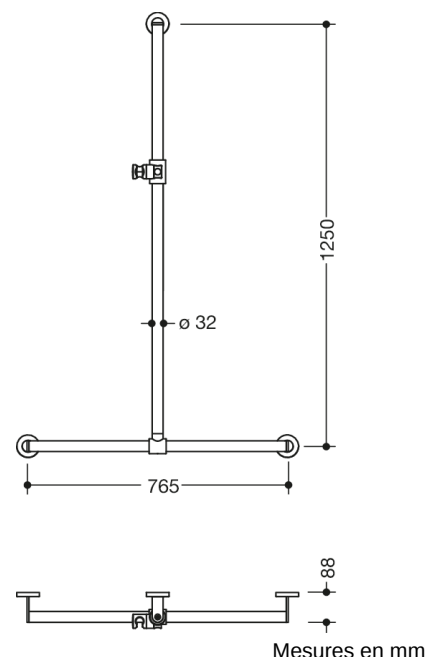

Photo similaire

Propriétés

Main courante de douche avec barre de maintien avec coulisseau de douche, système 900

- barres verticales et horizontales, assemblées à angle droit, avec rosaces de fixation et support de douche
- avec barre avec coulisseau de douche réglable latéralement (pour le montage)
- longueur verticale 1250 mm, horizontale 765 mm, profondeur 88 mm
- diamètre des barres 32 mm, épaisseur de la barre 2 mm, diamètre des rosaces 70 mm
- en acier inoxydable de haute qualité, chromé
- support de douche en polyamide mat de haute qualité dans les couleurs HEWI 98 (blanc de sécurité) et 92 (gris anthracite)
- compatible avec les douchettes de différents fabricants
- support de douche inclinable en continu et réglable en hauteur en actionnant un grand bouton
- adaptateur conique le support de douche permettant d'accrocher plus facilement la douchette
- avec matériel de fixation anti-corrosion et certifié HEWI pour le montage mural et bande d'étanchéité pour étanchéifier les points de perçage
- À noter en cas d'utilisation avec des sièges suspendus : Vérifier la compatibilité.
- Une liste détaillée des combinaisons possibles des barres d'appui, des barres de maintien coudées et des mains courantes de douche avec les sièges suspendus correspondants est disponible dans notre catalogue en ligne dans la zone de téléchargement du produit concerné.