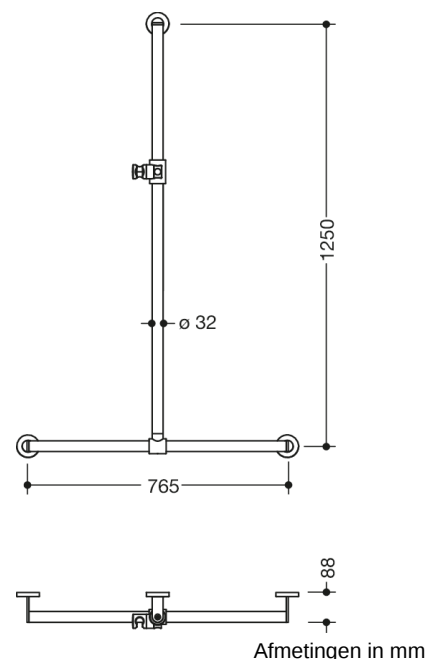

Vergelijkbare afbeelding

Eigenschappen

Douchesteunstang met verschuifbare douchestang, systeem 900

- verticaal en horizontaal aangebrachte, in een rechte hoek verbonden stangen met bevestigingsrozetten en douchekophouder
- met zijdelings (ter montage) verschuifbare douchestang
- horizontale lengte 1250 mm, verticale lengte 765 mm, 88 mm diep
- Stangdiameter 32 mm, buisdikte 2 mm, rozetdiameter 70 mm
- van hoogwaardig roestvrij staal, verchroomd
- Douchekophouder van hoogwaardige matte polyamide in HEWI kleur 98 (signaalwit) en in HEWI kleur 92 (antracietgrijs)
- geschikt voor douchekoppen van verschillende fabrikanten
- Douchekophouder kan traploos worden gedraaid en na indrukken van een grote drukknop in de hoogte worden versteld
- conische opname op de douchekophouder vergemakkelijkt het inhangen van de douchekop
- inclusief corrosievrij en getest HEWI bevestigingsmateriaal voor wandmontage en afdichtband voor afdichting van de boorpunten
- Hou bij gebruik van hangzitjes het volgende in acht: Een compatibiliteitscontrole is vereist.
- Een gedetailleerde lijst van de combinatiemogelijkheden van handgrepen, Hoeksteunen en douche- en badleuning met bijpassende inhangzitjes vindt u in onze online catalogus in het downloadgedeelte van het betreffende product.