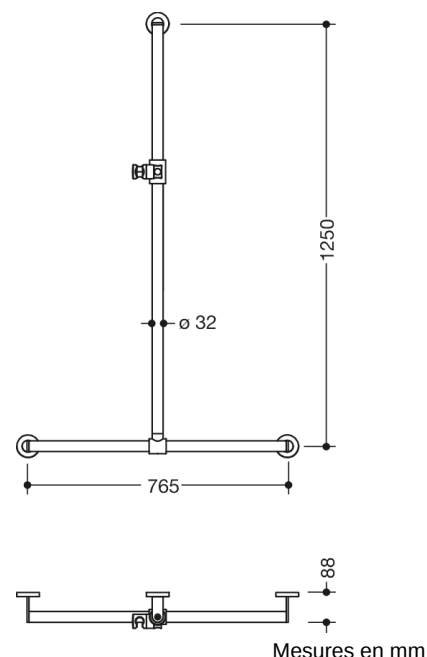

Photo similaire

Propriétés

Main courante de douche avec barre de maintien avec coulisseau de douche, système 900

- barres verticales et horizontales, assemblées à angle droit, avec rosaces de fixation et support de douche
- avec barre avec coulisseau de douche réglable latéralement (pour le montage)
- longueur verticale 1250 mm, horizontale 765 mm, profondeur 88 mm
- diamètre des barres 32 mm, épaisseur de la barre 2 mm, diamètre des rosaces 70 mm
- en acier inoxydable de haute qualité, brossé mat
- support de douche en polyamide mat de haute qualité dans les couleurs HEWI 98 (blanc de sécurité) et 92 (gris anthracite)
- compatible avec les douchettes de différents fabricants
- support de douche inclinable en continu et réglable en hauteur en actionnant un grand bouton
- adaptateur conique le support de douche permettant d'accrocher plus facilement la douchette
- avec matériel de fixation anti-corrosion et certifié HEWI pour le montage mural et bande d'étanchéité pour étanchéifier les points de perçage
- À noter en cas d'utilisation avec des sièges suspendus : Vérifier la compatibilité.
- Une liste détaillée des combinaisons possibles des barres d'appui, des barres de maintien coudées et des mains courantes de douche avec les sièges suspendus correspondants est disponible dans notre catalogue en ligne dans la zone de téléchargement du produit concerné.