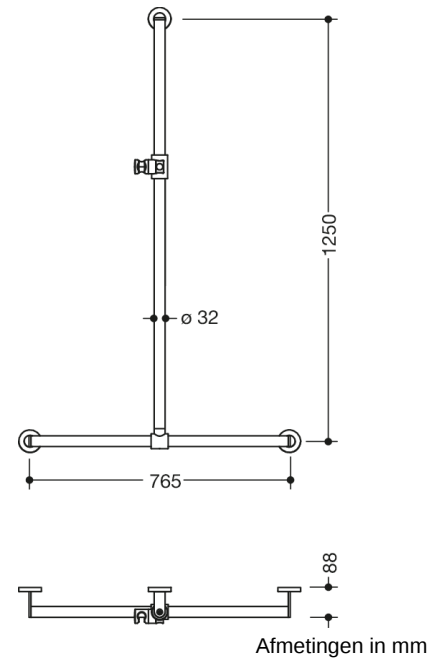

Vergelijkbare afbeelding

Eigenschappen

Douchesteunstang met verschuifbare douchestang, systeem 900

- verticaal en horizontaal aangebrachte, in een rechte hoek verbonden stangen met bevestigingsrozetten en douchekophouder
- met zijdelings (ter montage) verschuifbare douchestang
- horizontale lengte 1250 mm, verticale lengte 765 mm, 88 mm diep
- Stangdiameter 32 mm, buisdikte 2 mm, rozetdiameter 70 mm
- van hoogwaardig roestvrij staal, mat geborsteld
- Douchekophouder van hoogwaardige matte polyamide in HEWI kleur 98 (signaalwit) en in HEWI kleur 92 (antracietgrijs)
- geschikt voor douchekoppen van verschillende fabrikanten
- Douchekophouder kan traploos worden gedraaid en na indrukken van een grote drukknop in de hoogte worden versteld
- conische opname op de douchekophouder vergemakkelijkt het inhangen van de douchekop
- inclusief corrosievrij en getest HEWI bevestigingsmateriaal voor wandmontage en afdichtband voor afdichting van de boorpunten
- Hou bij gebruik van hangzitjes het volgende in acht: Een compatibiliteitscontrole is vereist.
- Een gedetailleerde lijst van de combinatiemogelijkheden van handgrepen, Hoeksteunen en douche- en badleuning met bijpassende inhangzitjes vindt u in onze online catalogus in het downloadgedeelte van het betreffende product.