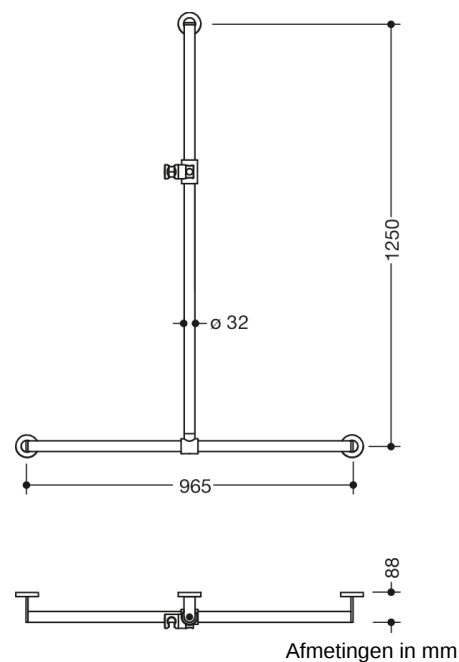

Vergelijkbare afbeelding

Eigenschappen

Douchesteunstang met verschuifbare douchestang, systeem 900

- verticaal en horizontaal aangebrachte, in een rechte hoek verbonden stangen met bevestigingsrozetten en douchekophouder
- met zijdelings (ter montage) verschuifbare douchestang
- horizontale lengte 1250 mm, verticale lengte 965 mm, 88 mm diep
- Stangdiameter 32 mm, buisdikte 2 mm, rozetdiameter 70 mm
- van hoogwaardig roestvrij staal, verchroomd
- Douchekophouder van hoogwaardige matte polyamide in HEWI kleur 98 (signaalwit) en in HEWI kleur 92 (antracietgrijs)
- geschikt voor douchekoppen van verschillende fabrikanten
- Douchekophouder kan traploos worden gedraaid en na indrukken van een grote drukknop in de hoogte worden versteld
- conische opname op de douchekophouder vergemakkelijkt het inhangen van de douchekop
- inclusief corrosievrij en getest HEWI bevestigingsmateriaal voor wandmontage en afdichtband voor afdichting van de boorpunten
- Hou bij gebruik van hangzitjes het volgende in acht: Een compatibiliteitscontrole is vereist.
- Een gedetailleerde lijst van de combinatiemogelijkheden van handgrepen, Hoeksteunen en douche- en badleuning met bijpassende inhangzitjes vindt u in onze online catalogus in het downloadgedeelte van het betreffende product.