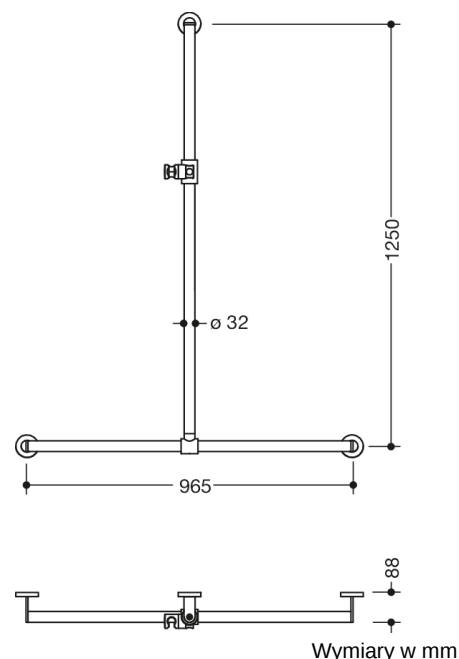

### Właściwości

Poręcz prysznicowa z przesuwным drążkiem z uchwytem ręczki prysznicowej, System 900

- drążki umieszczone pionowo i poziomo, połączone pod kątem prostym, z rozetami mocującymi i uchwytem na słuchawkę prysznicową
- z bocznie przesuwным (do montażu) drążkiem z uchwytem ręczki prysznicowej
- dł. w pionie 1250 mm, dł. w poziomie 965 mm, gł. 88 mm
- średnica drążka 32 mm, gr. rurki 2 mm, średnica rozety 70 mm
- z wysokiej jakości stali szlachetnej, chromowanej
- uchwyt ręczki prysznicowej z wysokiej jakości matowego poliamidu w kolorach HEWI 98 (biały sygnałowy) i 92 (antracytowy)
- pasuje do słuchawek prysznicowych różnych producentów
- bezstopniowa regulacja położenia uchwytu ręczki prysznicowej, ustawienie wysokości po naciśnięciu dużego przycisku
- stożkowaty kształt mocowania uchwytu na słuchawkę prysznicową ułatwia jej zawieszanie
- w zestawie odporne na korozję i sprawdzone elementy mocujące HEWI do montażu ściennego
- Przestrzegać w przypadku korzystania z zawieszanych siedzeń: Wymagane sprawdzenie zgodności.
- Szczegółowa lista możliwych kombinacji uchwytów, Uchwyty kątowe i poręcze prysznicowe z dopasowanymi zawieszanymi siedzeniami można znaleźć w naszym katalogu online w obszarze pobierania odpowiedniego produktu.

### Kolory / Powierzchnie

-  98 (sygnał biały)
-  92 (szary antracytowy)