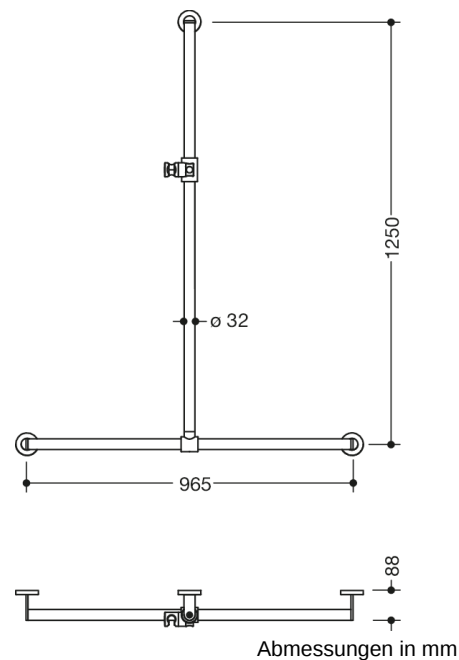

Abbildung ähnlich

Eigenschaften

Duschhandlauf mit verschiebbarer Brausehalterstange, System 900

- senkrecht und waagrecht angeordnete, im rechten Winkel verbundene Stangen mit Befestigungsrosetten und Brausehalter
- mit seitlich (zur Montage) verschiebbarer Brausehalterstange
- senkrechte Länge 1250 mm, waagerechte Länge 965 mm, 88 mm tief
- Stangendurchmesser 32 mm, Rohrstärke 2 mm, Rosettendurchmesser 70 mm
- aus hochwertigem Edelstahl, matt geschliffen
- Brausehalter aus hochwertigem matten Polyamid in den HEWI Farben 98 (Signalweiß) und 92 (Anthrazitgrau)
- geeignet für Handbrausen verschiedener Hersteller
- Brausehalter kann stufenlos geneigt und nach Betätigen einer großflächigen Drucktaste in der Höhe verstellt werden
- konische Aufnahme am Brausehalter erleichtert das Einhängen der Handbrause
- inklusive korrosionsfreiem und geprüftem HEWI Befestigungsmaterial zur Wandmontage sowie Dichtband zur Abdichtung der Bohrpunkte
- Bei Verwendung mit Einhängesitzen bitte beachten: Prüfung der Kompatibilität erforderlich.
- Eine detaillierte Auflistung der Kombinationsmöglichkeiten von Haltegriffen, Winkelgriffen und Duschhandläufen mit passenden Einhängesitzen finden Sie in unserem Online-Katalog im Download-Bereich des jeweiligen Produktes.