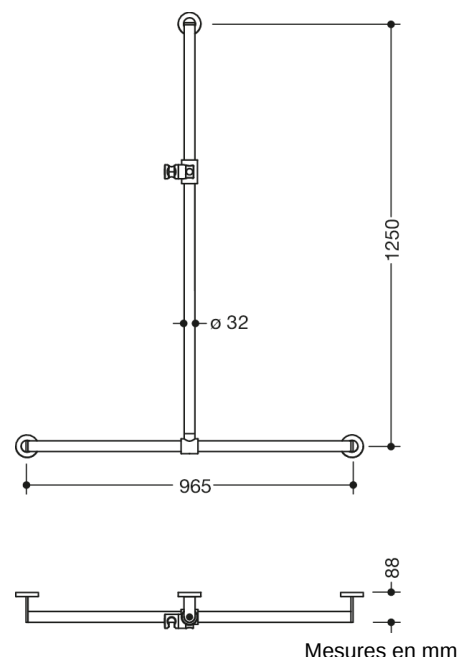

Photo similaire

Propriétés

Main courante de douche avec barre de maintien avec coulisseau de douche, système 900

- barres verticales et horizontales, assemblées à angle droit, avec rosaces de fixation et support de douche
- avec barre avec coulisseau de douche réglable latéralement (pour le montage)
- longueur verticale 1250 mm, horizontale 965 mm, profondeur 88 mm
- diamètre des barres 32 mm, épaisseur de la barre 2 mm, diamètre des rosaces 70 mm
- en acier inoxydable de haute qualité, brossé mat
- support de douche en polyamide mat de haute qualité dans les couleurs HEWI 98 (blanc de sécurité) et 92 (gris anthracite)
- compatible avec les douchettes de différents fabricants
- support de douche inclinable en continu et réglable en hauteur en actionnant un grand bouton
- adaptateur conique le support de douche permettant d'accrocher plus facilement la douchette
- avec matériel de fixation anti-corrosion et certifié HEWI pour le montage mural et bande d'étanchéité pour étanchéifier les points de perçage
- À noter en cas d'utilisation avec des sièges suspendus : Vérifier la compatibilité.
- Une liste détaillée des combinaisons possibles des barres d'appui, des barres de maintien coudées et des mains courantes de douche avec les sièges suspendus correspondants est disponible dans notre catalogue en ligne dans la zone de téléchargement du produit concerné.