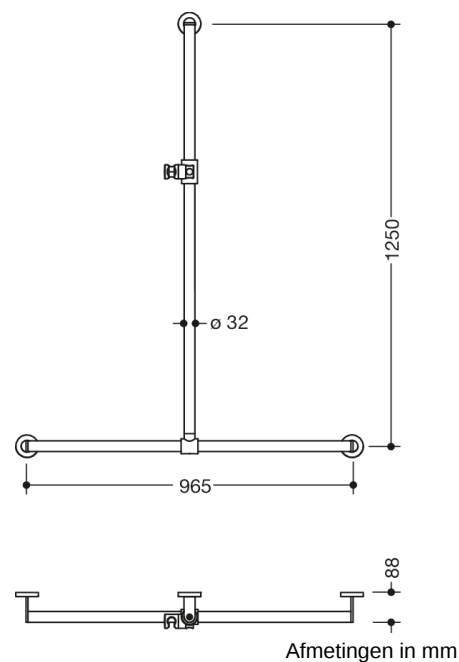

Vergelijkbare afbeelding

Eigenschappen

Douchesteunstang met verschuifbare douchestang, systeem 900

- verticaal en horizontaal aangebrachte, in een rechte hoek verbonden stangen met bevestigingsrozetten en douchekophouder
- met zijdelings (ter montage) verschuifbare douchestang
- horizontale lengte 1250 mm, verticale lengte 965 mm, 88 mm diep
- Stangdiameter 32 mm, buisdikte 2 mm, rozetdiameter 70 mm
- van hoogwaardig roestvrij staal, mat geborsteld
- Douchekophouder van hoogwaardige matte polyamide in HEWI kleur 98 (signaalwit) en in HEWI kleur 92 (antracietgrijs)
- geschikt voor douchekoppen van verschillende fabrikanten
- Douchekophouder kan traploos worden gedraaid en na indrukken van een grote drukknop in de hoogte worden versteld
- conische opname op de douchekophouder vergemakkelijkt het inhangen van de douchekop
- inclusief corrosievrij en getest HEWI bevestigingsmateriaal voor wandmontage en afdichtband voor afdichting van de boorpunten
- Hou bij gebruik van hangzitjes het volgende in acht: Een compatibiliteitscontrole is vereist.
- Een gedetailleerde lijst van de combinatiemogelijkheden van handgrepen, Hoeksteunen en douche- en badleuning met bijpassende inhangzitjes vindt u in onze online catalogus in het downloadgedeelte van het betreffende product.