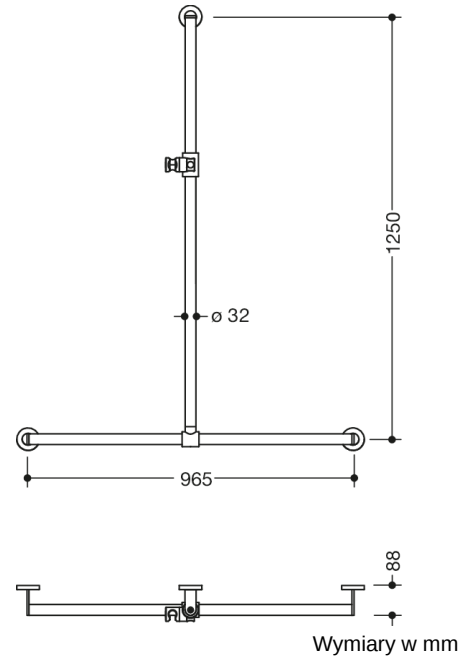

Podobne zdjęcie

Właściwości

Poręcz prysznicowa z przesuwным drążkiem z uchwytem ręczki prysznicowej, System 900

- drążki umieszczone pionowo i poziomo, połączone pod kątem prostym, z rozetami mocującymi i uchwytem na słuchawkę prysznicową
- z bocznie przesuwным (do montażu) drążkiem z uchwytem ręczki prysznicowej
- dł. w pionie 1250 mm, dł. w poziomie 965 mm, gł. 88 mm
- średnica drążka 32 mm, gr. rurki 2 mm, średnica rozety 70 mm
- z wysokiej jakości stali szlachetnej, matowo szlifowanej
- uchwyt ręczki prysznicowej z wysokiej jakości matowego poliamidu w kolorach HEWI 98 (biały sygnałowy) i 92 (antracytowy)
- pasuje do słuchawek prysznicowych różnych producentów
- bezstopniowa regulacja położenia uchwytu ręczki prysznicowej, ustawienie wysokości po naciśnięciu dużego przycisku
- stożkowaty kształt mocowania uchwytu na słuchawkę prysznicową ułatwia jej zawieszanie
- w zestawie odporne na korozję i sprawdzone elementy mocujące HEWI do montażu ściennego
- Przestrzegać w przypadku korzystania z zawieszanych siedzeń: Wymagane sprawdzenie zgodności.
- Szczegółowa lista możliwych kombinacji uchwytów, Uchwyty kątowe i poręcze prysznicowe z dopasowanymi zawieszanymi siedzeniami można znaleźć w naszym katalogu online w obszarze pobierania odpowiedniego produktu.

Wyróżnienia

Kolory / Powierzchnie

- 98 (sygnał biały)
- 92 (szary antracytowy)

Zastrzega się możliwość wprowadzania zmian technicznych, 18.01.2024