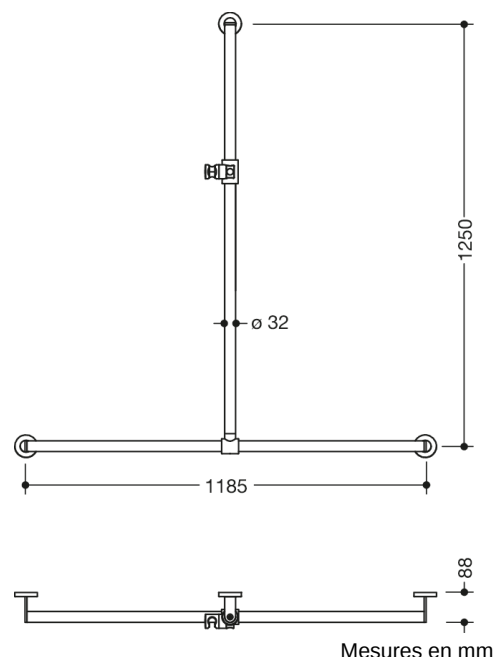

Photo similaire

Propriétés

Main courante de douche avec barre de maintien avec coulisseau de douche, système 900

- barres verticales et horizontales, assemblées à angle droit, avec rosaces de fixation et support de douche
- avec barre avec coulisseau de douche réglable latéralement (pour le montage)
- longueur verticale 1250 mm, horizontale 1185 mm, profondeur 88 mm
- diamètre des barres 32 mm, épaisseur de la barre 2 mm, diamètre des rosaces 70 mm
- en acier inoxydable de haute qualité, chromé
- support de douche en polyamide mat de haute qualité dans les couleurs HEWI 98 (blanc de sécurité) et 92 (gris anthracite)
- compatible avec les douchettes de différents fabricants
- support de douche inclinable en continu et réglable en hauteur en actionnant un grand bouton
- adaptateur conique le support de douche permettant d'accrocher plus facilement la douchette
- avec matériel de fixation anti-corrosion et certifié HEWI pour le montage mural et bande d'étanchéité pour étanchéifier les points de perçage
- À noter en cas d'utilisation avec des sièges suspendus : Vérifier la compatibilité.
- Une liste détaillée des combinaisons possibles des barres d'appui, des barres de maintien coudées et des mains courantes de douche avec les sièges suspendus correspondants est disponible dans notre catalogue en ligne dans la zone de téléchargement du produit concerné.

Awards

Couleurs / Surfaces

-  98 (blanc signalis.)
-  92 (gris anthracite)