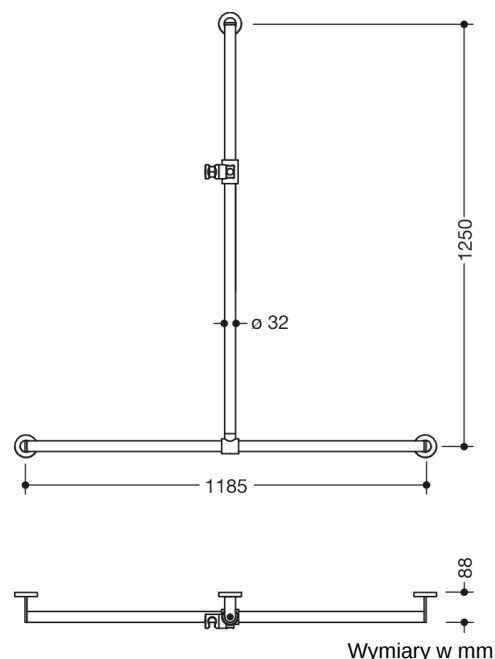

### Właściwości

Poręcz prysznicowa z przesuwным drążkiem z uchwytem ręczki prysznicowej, System 900

- drążki umieszczone pionowo i poziomo, połączone pod kątem prostym, z rozetami mocującymi i uchwytem na słuchawkę prysznicową
- z bocznie przesuwным (do montażu) drążkiem z uchwytem ręczki prysznicowej
- dł. w pionie 1250 mm, dł. w poziomie 1185 mm, gł. 88 mm
- średnica drążka 32 mm, gr. rurki 2 mm, średnica rozety 70 mm
- z wysokiej jakości stali szlachetnej, chromowanej
- uchwyt ręczki prysznicowej z wysokiej jakości matowego poliamidu w kolorach HEWI 98 (biały sygnałowy) i 92 (antracytowy)
- pasuje do słuchawek prysznicowych różnych producentów
- bezstopniowa regulacja położenia uchwyty ręczki prysznicowej, ustawienie wysokości po naciśnięciu dużego przycisku
- stożkowaty kształt mocowania uchwyty na słuchawkę prysznicową ułatwia jej zawieszanie
- w zestawie odporne na korozję i sprawdzone elementy mocujące HEWI do montażu ściennego
- Przestrzegać w przypadku korzystania z zawieszanych siedzeń: Wymagane sprawdzenie zgodności.
- Szczegółowa lista możliwych kombinacji uchwyty, Uchwyty kątowe i poręcze prysznicowe z dopasowanymi zawieszanymi siedzeniami można znaleźć w naszym katalogu online w obszarze pobierania odpowiedniego produktu.

### Kolory / Powierzchnie

- 98 (sygnał biały)
- 92 (szary antracytowy)

Zastrzega się możliwość wprowadzania zmian technicznych, 18.01.2024