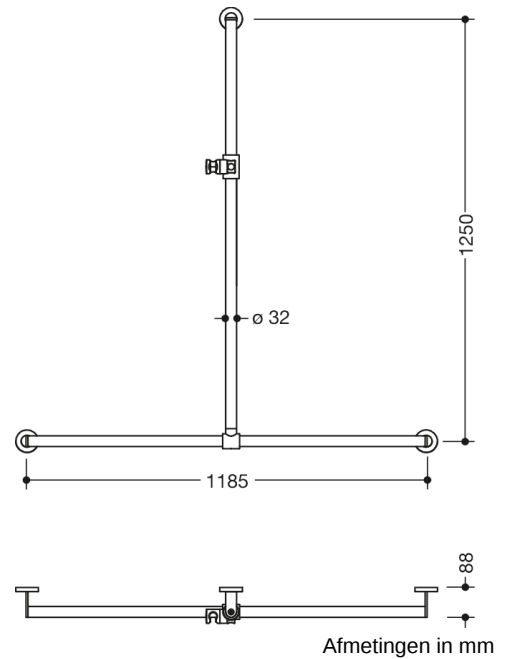

Vergelijkbare afbeelding

Eigenschappen

Douchesteunstang met verschuifbare douchestang, systeem 900

- verticaal en horizontaal aangebrachte, in een rechte hoek verbonden stangen met bevestigingsrozetten en douchekophouder
- met zijdelings (ter montage) verschuifbare douchestang
- horizontale lengte 1250 mm, verticale lengte 1185 mm, 88 mm diep
- Stangdiameter 32 mm, buisdikte 2 mm, rozetdiameter 70 mm
- van hoogwaardig roestvrij staal, mat geborsteld
- Douchekophouder van hoogwaardige matte polyamide in HEWI kleur 98 (signaalwit) en in HEWI kleur 92 (antracietgrijs)
- geschikt voor douchekoppen van verschillende fabrikanten
- Douchekophouder kan traploos worden gedraaid en na indrukken van een grote drukknop in de hoogte worden versteld
- conische opname op de douchekophouder vergemakkelijkt het inhangen van de douchekop
- inclusief corrosievrij en getest HEWI bevestigingsmateriaal voor wandmontage en afdichtband voor afdichting van de boorpunten
- Hou bij gebruik van hangzitjes het volgende in acht: Een compatibiliteitscontrole is vereist.
- Een gedetailleerde lijst van de combinatiemogelijkheden van handgrepen, Hoeksteunen en douche- en badleuning met bijpassende inhangzitjes vindt u in onze online catalogus in het downloadgedeelte van het betreffende product.