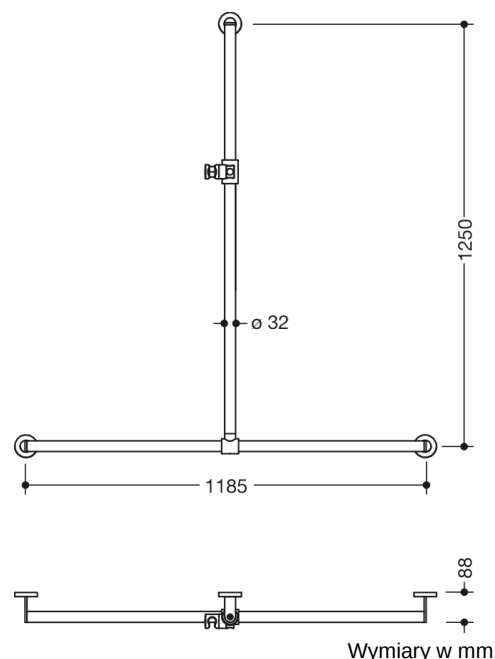

Podobne zdjęcie

Właściwości

Poręcz prysznicowa z przesuwным drążkiem z uchwytem ręczki prysznicowej, System 900

- drążki umieszczone pionowo i poziomo, połączone pod kątem prostym, z rozetami mocującymi i uchwytem na słuchawkę prysznicową
- z bocznie przesuwным (do montażu) drążkiem z uchwytem ręczki prysznicowej
- dł. w pionie 1250 mm, dł. w poziomie 1185 mm, gł. 88 mm
- średnica drążka 32 mm, gr. rurki 2 mm, średnica rozety 70 mm
- z wysokiej jakości stali szlachetnej, matowo szlifowanej
- uchwyt ręczki prysznicowej z wysokiej jakości matowego poliamidu w kolorach HEWI 98 (biały sygnałowy) i 92 (antracytowy)
- pasuje do słuchawek prysznicowych różnych producentów
- bezstopniowa regulacja położenia uchwytu ręczki prysznicowej, ustawienie wysokości po naciśnięciu dużego przycisku
- stożkowaty kształt mocowania uchwytu na słuchawkę prysznicową ułatwia jej zawieszanie
- w zestawie odporne na korozję i sprawdzone elementy mocujące HEWI do montażu ściennego
- Przestrzegać w przypadku korzystania z zawieszanych siedzeń: Wymagane sprawdzenie zgodności.
- Szczegółowa lista możliwych kombinacji uchwytów, Uchwyty kątowe i poręcze prysznicowe z dopasowanymi zawieszanymi siedzeniami można znaleźć w naszym katalogu online w obszarze pobierania odpowiedniego produktu.

Wyróżnienia

Kolory / Powierzchnie

- 98 (sygnał biały)
- 92 (szary antracytowy)