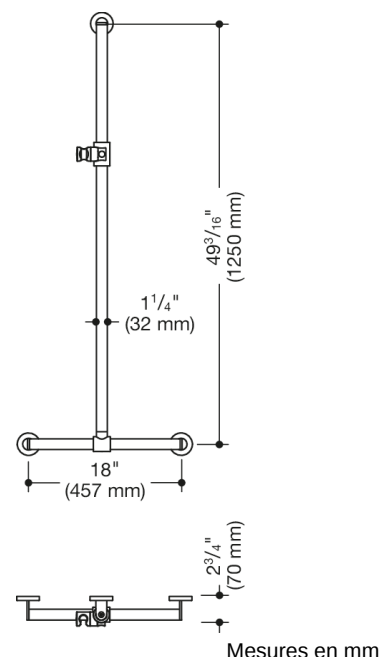

Photo similaire

Propriétés

Main courante de douche avec barre de maintien avec coulisseau de douche, système 900

- barres verticales et horizontales, assemblées à angle droit, avec rosaces de fixation et support de douche
- avec barre avec coulisseau de douche réglable latéralement (pour le montage)
- longueur verticale 49 3/16 pouces (1250 mm), longueur horizontale 18" (457 mm), profondeur 2 3/4 pouces (70 mm)
- diamètre des barres 1 1/4 pouce (32 mm), épaisseur de la barre 1/16 pouce (2 mm), diamètre des rosaces 2 3/4 pouces (70 mm)
- en acier inoxydable de haute qualité, brossé mat
- support de douche en polyamide mat de haute qualité dans les couleurs HEWI 98 (blanc de sécurité) et 92 (gris anthracite)
- compatible avec les douchettes de différents fabricants
- support de douche inclinable en continu et réglable en hauteur en actionnant un grand bouton
- adaptateur conique le support de douche permettant d'accrocher plus facilement la douchette
- avec matériel de fixation anti-corrosion et certifié HEWI pour le montage mural et bande d'étanchéité pour étanchéifier les points de perçage
- charge admissible maximum de 330 lbs (150 kg)
- satisfait aux exigences des normes 2010 ADA et ICC/ANSI A117.1-2017