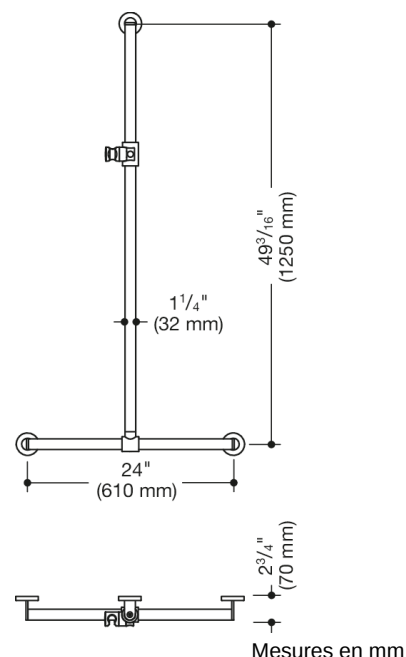

Photo similaire

Propriétés

Main courante de douche avec barre de maintien avec coulisseau de douche, système 900

- barres verticales et horizontales, assemblées à angle droit, avec rosaces de fixation et support de douche
- avec barre avec coulisseau de douche réglable latéralement (pour le montage)
- longueur verticale 49 3/16 pouces (1250 mm), longueur horizontale 24" (610 mm), profondeur 2 3/4 pouces (70 mm)
- diamètre des barres 1 1/4 pouce (32 mm), épaisseur de la barre 1/16 pouce (2 mm), diamètre des rosaces 2 3/4 pouces (70 mm)
- en acier inoxydable de haute qualité, chromé
- support de douche en polyamide mat de haute qualité dans les couleurs HEWI 98 (blanc de sécurité) et 92 (gris anthracite)
- compatible avec les douchettes de différents fabricants
- support de douche inclinable en continu et réglable en hauteur en actionnant un grand bouton
- adaptateur conique le support de douche permettant d'accrocher plus facilement la douchette
- avec matériel de fixation anti-corrosion et certifié HEWI pour le montage mural et bande d'étanchéité pour étanchéifier les points de perçage
- charge admissible maximum de 330 lbs (150 kg)
- satisfait aux exigences des normes 2010 ADA et ICC/ANSI A117.1-2017

Certificats

Couleurs / Surfaces

-  98 (blanc signalis.)
-  92 (gris anthracite)