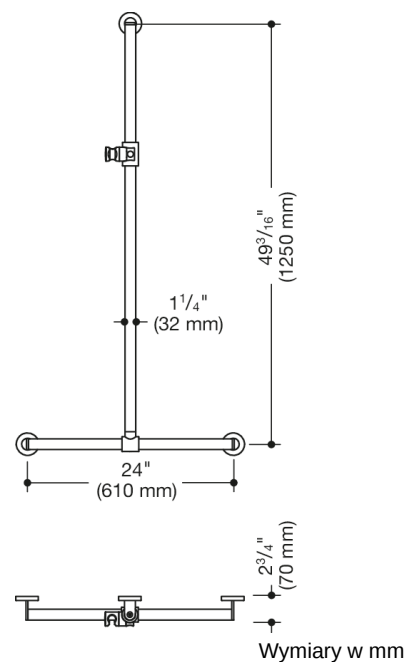

Podobne zdjęcie

Właściwości

Poręcz prysznicowa z przesuwным drążkiem z uchwytem ręczki prysznicowej, System 900

- drążki umieszczone pionowo i poziomo, połączone pod kątem prostym, z rozetami mocującymi i uchwytem na słuchawkę prysznicową
- z bocznie przesuwным (do montażu) drążkiem z uchwytem ręczki prysznicowej
- dł. w pionie 49 3/16 cali (1250 mm), dł. w poziomie 24 cali (610 mm), gł. 2 3/4 cala (70 mm)
- średnica drążka 1 1/4 cala (32 mm), gr. rurki 1/16 cala (2 mm), średnica rozety 2 3/4 cala (70 mm)
- z wysokiej jakości stali szlachetnej, chromowanej
- uchwyt ręczki prysznicowej z wysokiej jakości matowego poliamidu w kolorach HEWI 98 (biały sygnałowy) i 92 (antracytowy)
- pasuje do słuchawek prysznicowych różnych producentów
- bezstopniowa regulacja położenia uchwytu ręczki prysznicowej, ustawienie wysokości po naciśnięciu dużego przycisku
- stożkowy kształt mocowania uchwytu na słuchawkę prysznicową ułatwia jej zawieszanie
- w zestawie odporne na korozję i sprawdzone elementy mocujące HEWI do montażu ściennego
- maksymalne obciążenie 330 lbs (150 kg)
- spełnia wymagania standardów ADA 2010 i ICC/ANSI A117.1-2017

Certyfikaty

Kolory / Powierzchnie

- 98 (sygnał biały)
- 92 (szary antracytowy)