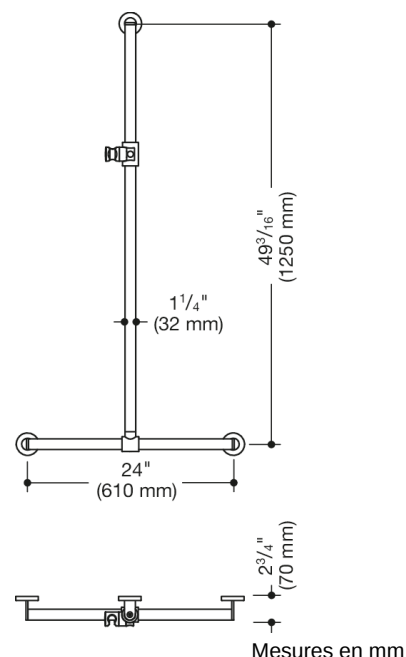

Photo similaire

Propriétés

Main courante de douche avec barre de maintien avec coulisseau de douche, système 900

- barres verticales et horizontales, assemblées à angle droit, avec rosaces de fixation et support de douche
- avec barre avec coulisseau de douche réglable latéralement (pour le montage)
- longueur verticale 49 3/16 pouces (1250 mm), longueur horizontale 24" (610 mm), profondeur 2 3/4 pouces (70 mm)
- diamètre des barres 1 1/4 pouce (32 mm), épaisseur de la barre 1/16 pouce (2 mm), diamètre des rosaces 2 3/4 pouces (70 mm)
- en acier inoxydable de haute qualité, brossé mat
- support de douche en polyamide mat de haute qualité dans les couleurs HEWI 98 (blanc de sécurité) et 92 (gris anthracite)
- compatible avec les douchettes de différents fabricants
- support de douche inclinable en continu et réglable en hauteur en actionnant un grand bouton
- adaptateur conique le support de douche permettant d'accrocher plus facilement la douchette
- avec matériel de fixation anti-corrosion et certifié HEWI pour le montage mural et bande d'étanchéité pour étanchéifier les points de perçage
- charge admissible maximum de 330 lbs (150 kg)
- satisfait aux exigences des normes 2010 ADA et ICC/ANSI A117.1-2017

Certificats

Couleurs / Surfaces

-  98 (blanc signalis.)
-  92 (gris anthracite)