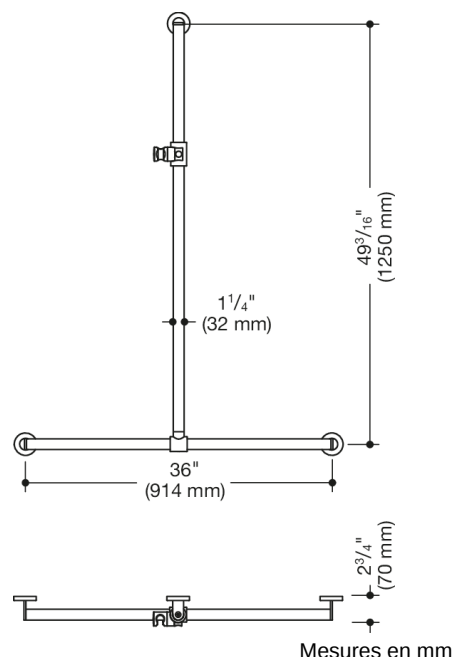

Photo similaire

Propriétés

Main courante de douche avec barre de maintien avec coulisseau de douche, système 900

- barres verticales et horizontales, assemblées à angle droit, avec rosaces de fixation et support de douche
- avec barre avec coulisseau de douche réglable latéralement (pour le montage)
- longueur verticale 49 3/16 pouces (1250 mm), longueur horizontale 36" (914 mm), profondeur 2 3/4 pouces (70 mm)
- diamètre des barres 1 1/4 pouce (32 mm), épaisseur de la barre 1/16 pouce (2 mm), diamètre des rosaces 2 3/4 pouces (70 mm)
- en acier inoxydable de haute qualité, chromé
- support de douche en polyamide mat de haute qualité dans les couleurs HEWI 98 (blanc de sécurité) et 92 (gris anthracite)
- compatible avec les douchettes de différents fabricants
- support de douche inclinable en continu et réglable en hauteur en actionnant un grand bouton
- adaptateur conique le support de douche permettant d'accrocher plus facilement la douchette
- avec matériel de fixation anti-corrosion et certifié HEWI pour le montage mural et bande d'étanchéité pour étanchéifier les points de perçage
- charge admissible maximum de 330 lbs (150 kg)
- satisfait aux exigences des normes 2010 ADA et ICC/ANSI A117.1-2017

Certificats

Couleurs / Surfaces

-  98 (blanc signalis.)
-  92 (gris anthracite)