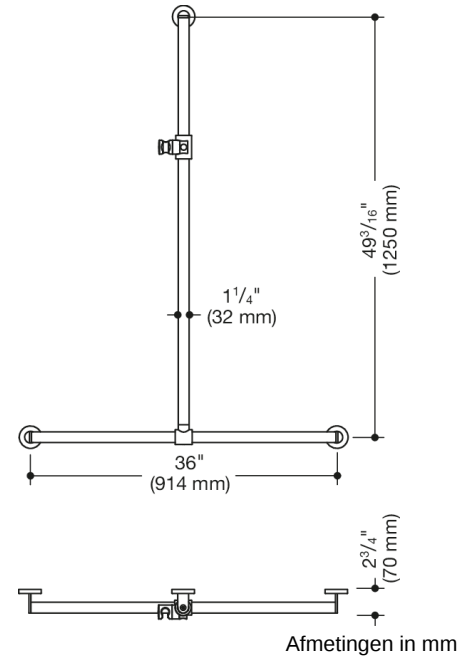

### Eigenschappen

Douchesteunstang met verschuifbare douchestang, systeem 900

- verticaal en horizontaal aangebrachte, in een rechte hoek verbonden stangen met bevestigingsrozetten en douchekophouder
- met zijdelings (ter montage) verschuifbare douchestang
- verticale lengte 49 3/16 inch (1250 mm), horizontale lengte 36" (914 mm), 2 3/4 inch (70 mm) diep
- Stangdiameter 1 1/4 inch (32 mm), buisdikte 1/16 inch (2 mm), rozetdiameter 2 3/4 inch (70 mm)
- van hoogwaardig roestvrij staal, verchroomd
- Douchekophouder van hoogwaardige matte polyamide in HEWI kleur 98 (signaalwit) en in HEWI kleur 92 (antracietgrijs)
- geschikt voor douchekoppen van verschillende fabrikanten
- Douchekophouder kan traploos worden gedraaid en na indrukken van een grote drukknop in de hoogte worden versteld
- conische opname op de douchekophouder vergemakkelijkt het inhangen van de douchekop
- inclusief corrosievrij en getest HEWI bevestigingsmateriaal voor wandmontage en afdichtband voor afdichting van de boorpunten
- maximale belastbaarheid 330 lbs (150 kg)
- voldoet aan de eisen conform 2010 ADA-normen en ICC/ANSI A117.1-2017

### Kleuren / Oppervlakken

- 98 (signaalwit)
- 92 (antracietgrijs)