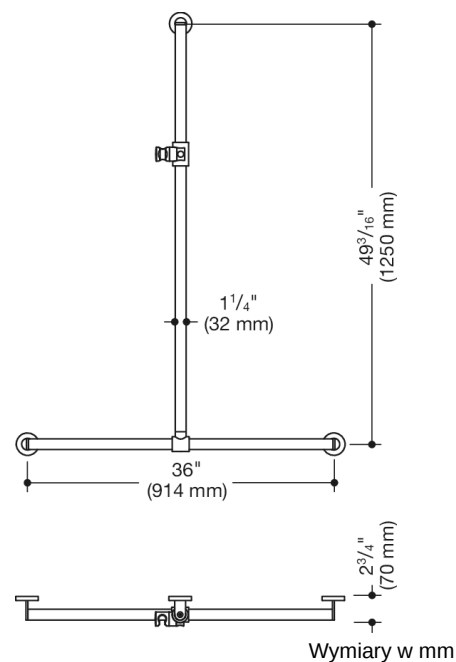

### Właściwości

Poręcz prysznicowa z przesuwным drążkiem z uchwytem ręczki prysznicowej, System 900

- drążki umieszczone pionowo i poziomo, połączone pod kątem prostym, z rozetami mocującymi i uchwytem na słuchawkę prysznicową
- z bocznie przesuwным (do montażu) drążkiem z uchwytem ręczki prysznicowej
- dł. w pionie 49 3/16 cali (1250 mm), dł. w poziomie 36 cali (914 mm), gl. 2 3/4 cala (70 mm)
- średnica drążka 1 1/4 cala (32 mm), gr. rurki 1/16 cala (2 mm), średnica rozety 2 3/4 cala (70 mm)
- z wysokiej jakości stali szlachetnej, chromowanej
- uchwyt ręczki prysznicowej z wysokiej jakości matowego poliamidu w kolorach HEWI 98 (biały sygnałowy) i 92 (antracytowy)
- pasuje do słuchawek prysznicowych różnych producentów
- bezstopniowa regulacja położenia uchwytu ręczki prysznicowej, ustawienie wysokości po naciśnięciu dużego przycisku
- stożkowy kształt mocowania uchwytu na słuchawkę prysznicową ułatwia jej zawieszanie
- w zestawie odporne na korozję i sprawdzone elementy mocujące HEWI do montażu ściennego
- maksymalne obciążenie 330 lbs (150 kg)
- spełnia wymagania standardów ADA 2010 i ICC/ANSI A117.1-2017

### Kolory / Powierzchnie

- 98 (sygnał biały)
- 92 (szary antracytowy)