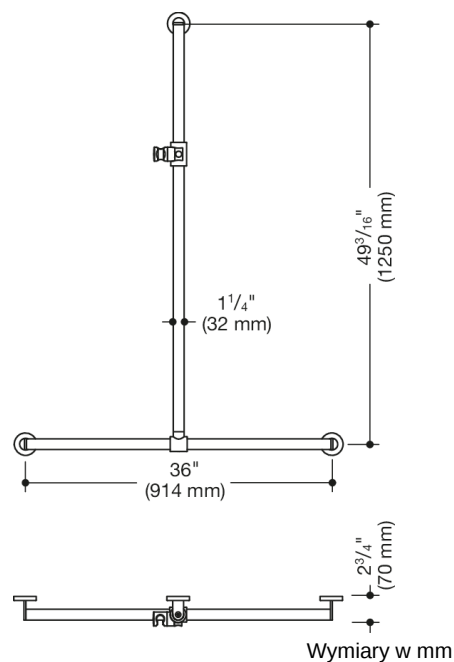

### Właściwości

Poręcz prysznicowa z przesuwным drążkiem z uchwytem ręczki prysznicowej, System 900

- drążki umieszczone pionowo i poziomo, połączone pod kątem prostym, z rozetami mocującymi i uchwytem na słuchawkę prysznicową
- z bocznie przesuwным (do montażu) drążkiem z uchwytem ręczki prysznicowej
- dł. w pionie 49 3/16 cali (1250 mm), dł. w poziomie 36 cali (914 mm), gl. 2 3/4 cala (70 mm)
- średnica drążka 1 1/4 cala (32 mm), gr. rurki 1/16 cala (2 mm), średnica rozety 2 3/4 cala (70 mm)
- z wysokiej jakości stali szlachetnej, matowo szlifowanej
- uchwyt ręczki prysznicowej z wysokiej jakości matowego poliamidu w kolorach HEWI 98 (biały sygnałowy) i 92 (antracytowy)
- pasuje do słuchawek prysznicowych różnych producentów
- bezstopniowa regulacja położenia uchwytu ręczki prysznicowej, ustawienie wysokości po naciśnięciu dużego przycisku
- stożkowaty kształt mocowania uchwytu na słuchawkę prysznicową ułatwia jej zawieszanie
- w zestawie odporne na korozję i sprawdzone elementy mocujące HEWI do montażu ściennego
- maksymalne obciążenie 330 lbs (150 kg)
- spełnia wymagania standardów ADA 2010 i ICC/ANSI A117.1-2017

### Kolory / Powierzchnie

- 98 (sygnał biały)
- 92 (szary antracytowy)