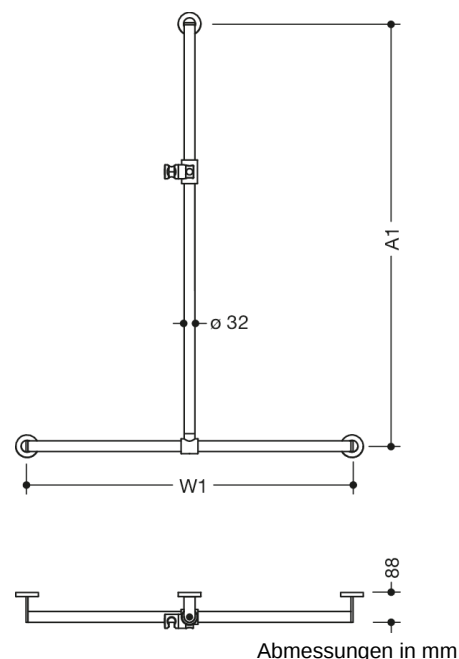

Abbildung ähnlich

Eigenschaften

Duschhandlauf mit verschiebbarer Brausehalterstange, System 900

- senkrecht und waagrecht angeordnete, im rechten Winkel verbundene Stangen mit Befestigungsrosetten und Brausehalter
- mit seitlich (zur Montage) verschiebbarer Brausehalterstange
- senkrechte Länge auf Maß gefertigt von 600 mm bis 1250 mm, waagerechte Längen auf Maß gefertigt von 300 mm bis 1500 mm, 88 mm tief
- Stangendurchmesser 32 mm, Rohrstärke 2 mm, Rosettendurchmesser 70 mm
- aus hochwertigem Edelstahl, matt geschliffen
- Brausehalter aus hochwertigem matten Polyamid in den HEWI Farben 98 (Signalweiß) und 92 (Anthrazitgrau)
- geeignet für Handbrausen verschiedener Hersteller
- Brausehalter kann stufenlos geneigt und nach Betätigen einer großflächigen Drucktaste in der Höhe verstellt werden
- konische Aufnahme am Brausehalter erleichtert das Einhängen der Handbrause
- inklusive korrosionsfreiem und geprüftem HEWI Befestigungsmaterial zur Wandmontage sowie Dichtband zur Abdichtung der Bohrpunkte, bei einem maximalen Stützenabstand von 850 mm
- Bei Verwendung mit Einhängesitzen bitte beachten: Prüfung der Kompatibilität erforderlich.
- Eine detaillierte Auflistung der Kombinationsmöglichkeiten von Haltegriffen, Winkelgriffen und Duschhandläufen mit passenden Einhängesitzen finden Sie in unserem Online-Katalog im Download-Bereich des jeweiligen Produktes.