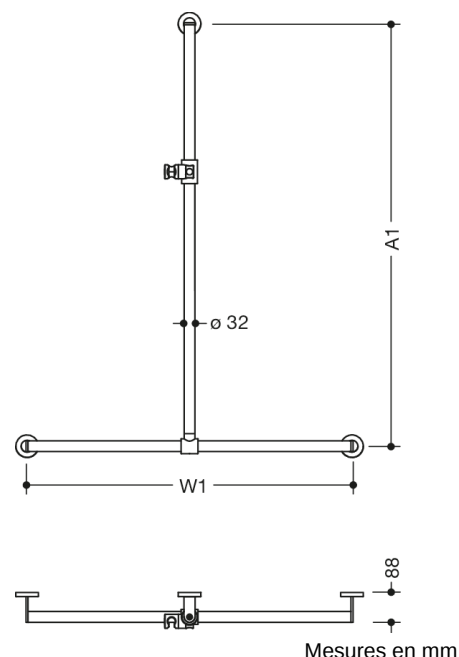

Photo similaire

Propriétés

Main courante de douche avec barre de maintien avec coulisseau de douche, système 900

- barres verticales et horizontales, assemblées à angle droit, avec rosaces de fixation et support de douche
- avec barre avec coulisseau de douche réglable latéralement (pour le montage)
- longueur verticale sur mesure de 600 mm à 1250 mm, longueur horizontale sur mesure de 300 à 1500 mm, profondeur 88 mm
- diamètre des barres 32 mm, épaisseur de la barre 2 mm, diamètre des rosaces 70 mm
- en acier inoxydable de haute qualité, brossé mat
- support de douche en polyamide mat de haute qualité dans les couleurs HEWI 98 (blanc de sécurité) et 92 (gris anthracite)
- compatible avec les douchettes de différents fabricants
- support de douche inclinable en continu et réglable en hauteur en actionnant un grand bouton
- adaptateur conique le support de douche permettant d'accrocher plus facilement la douchette
- avec matériel de fixation anti-corrosion et certifié HEWI pour le montage mural et bande d'étanchéité pour étanchéifier les points de perçage
- À noter en cas d'utilisation avec des sièges suspendus : Vérifier la compatibilité.
- Une liste détaillée des combinaisons possibles des barres d'appui, des barres de maintien coudées et des mains courantes de douche avec les sièges suspendus correspondants est disponible dans notre catalogue en ligne dans la zone de téléchargement du produit concerné.