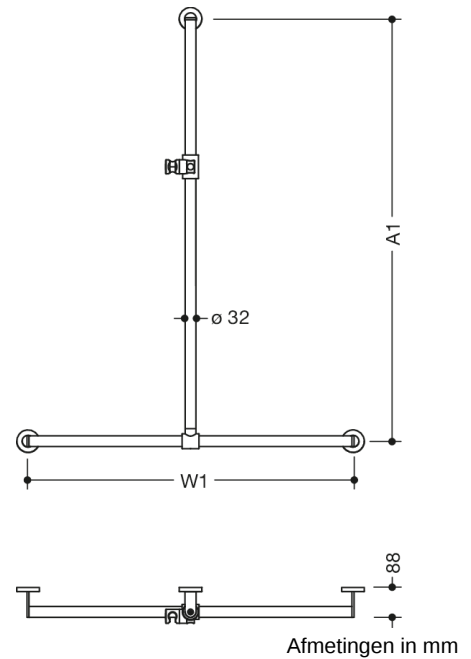

### Eigenschappen

Douchesteunstang met verschuifbare douchestang, systeem 900

- verticaal en horizontaal aangebrachte, in een rechte hoek verbonden stangen met bevestigingsrozetten en douchekophouder
- met zijdelings (ter montage) verschuifbare douchestang
- verticale lengte op maat gemaakt van 600 mm tot 1250 mm, horizontale lengte op maat gemaakt van 300 mm tot 1500 mm, 88 mm diep
- Stangdiameter 32 mm, buisdikte 2 mm, rozetdiameter 70 mm
- van hoogwaardig roestvrij staal, mat geborsteld
- Douchekophouder van hoogwaardige matte polyamide in HEWI kleur 98 (signaalwit) en in HEWI kleur 92 (antracietgrijs)
- geschikt voor douchekoppen van verschillende fabrikanten
- Douchekophouder kan traploos worden gedraaid en na indrukken van een grote drukknop in de hoogte worden versteld
- conische opname op de douchekophouder vergemakkelijkt het inhangen van de douchekop
- inclusief corrosievrij en getest HEWI bevestigingsmateriaal voor wandmontage en afdichtband voor afdichting van de boorpunten
- Hou bij gebruik van hangzitjes het volgende in acht: Een compatibiliteitscontrole is vereist.
- Een gedetailleerde lijst van de combinatiemogelijkheden van handgrepen, Hoeksteunen en douche- en badleuningen met bijpassende inhangzitjes vindt u in onze online catalogus in het downloadgedeelte van het betreffende product.