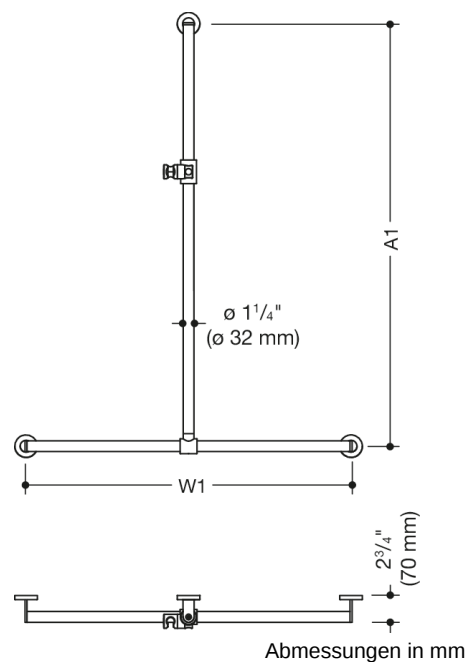

Abbildung ähnlich

Eigenschaften

Duschhandlauf mit verschiebbarer Brausehalterstange, System 900

- senkrecht und waagrecht angeordnete, im rechten Winkel verbundene Stangen mit Befestigungsrosetten und Brausehalter
- mit seitlich (zur Montage) verschiebbarer Brausehalterstange
- senkrechte Länge auf Maß gefertigt von 23 5/8 inch (600 mm) bis 49 3/16 inch (1250 mm), waagerechte Längen auf Maß gefertigt von 11 13/16 inch (300 mm) bis 59 1/16 inch (1500 mm), 2 3/4 inch (70 mm) tief
- Stangendurchmesser 1 1/4 inch (32 mm), Rohrstärke 1/16 inch (2 mm), Rosettendurchmesser 2 3/4 inch (70 mm)
- aus hochwertigem Edelstahl, matt geschliffen
- Brausehalter aus hochwertigem matten Polyamid in den HEWI Farben 98 (Signalweiß) und 92 (Anthrazitgrau)
- geeignet für Handbrausen verschiedener Hersteller
- Brausehalter kann stufenlos geneigt und nach Betätigen einer großflächigen Drucktaste in der Höhe verstellt werden
- konische Aufnahme am Brausehalter erleichtert das Einhängen der Handbrause
- inklusive korrosionsfreiem und geprüftem HEWI Befestigungsmaterial zur Wandmontage sowie Dichtband zur Abdichtung der Bohrpunkte
- maximale Belastbarkeit 330 lbs (150 kg)
- erfüllt die Anforderungen nach 2010 ADA Standards und ICC/ANSI A117.1-2017

Farben/Oberflächen

	98 (Signalweiß)
	92 (Anthrazitgrau)