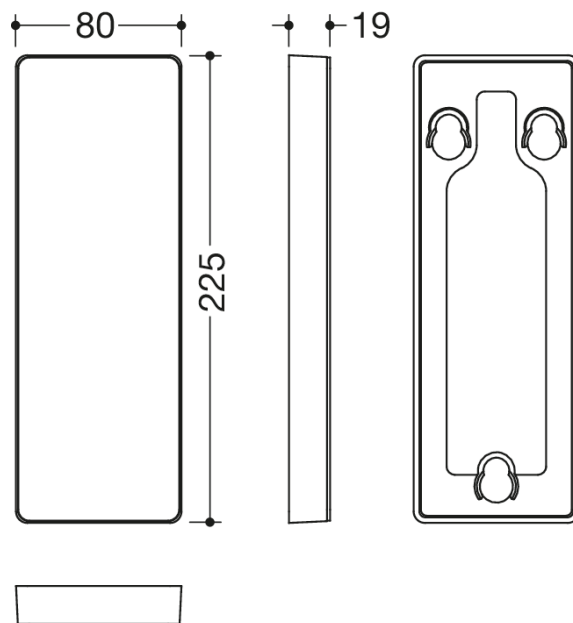

Photo similaire

Mesures en mm

Propriétés

Cache pour plaque de montage des barres d'appui relevables mobiles Système 900

- cache rectangulaire
- permet, au moyen d'un système simple d'accroche, de dissimuler la plaque de montage prémontée
- largeur 80 mm, hauteur 225 mm, profondeur 19 mm
- cadre du cache en polyamide de haute qualité dans les couleurs HEWI 98 (blanc de sécurité) et 92 (gris anthracite)
- panneau avant en acier protégé contre la corrosion de haute qualité, brossé mat