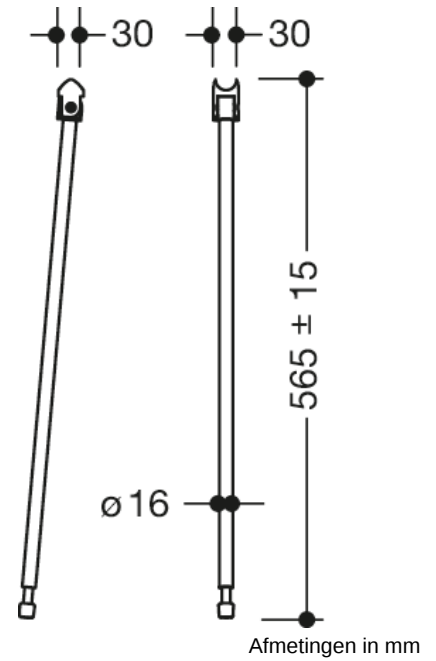

Vergelijkbare afbeelding

### Vloersteun

- verticale bodemsteun voor montage achteraf bij opklapbare steunen en wandsteunen Duo 900.50...
- montagehoogte 680 mm
- steun van hoogwaardig roestvrij staal, verchroomd
- verticale lengte 565 mm
- hoogteverstelling in het bereik +/- 15 mm mogelijk
- geproduceerd in overeenstemming met CE- en UKCA-Verordening (EU) 2017/745 betreffende medische hulpmiddelen