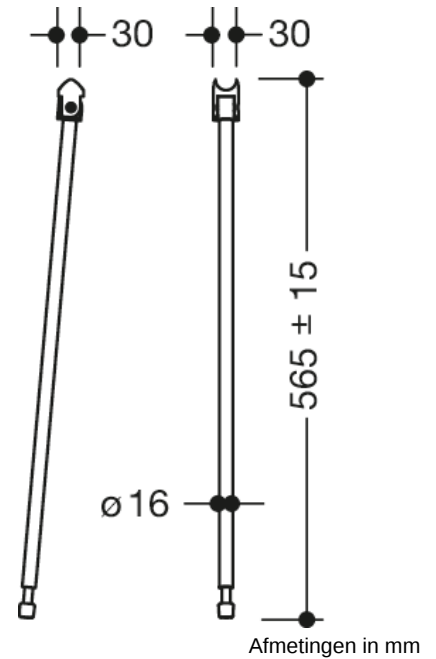

Vergelijkbare afbeelding

Eigenschappen

Vloersteun

- verticale bodemsteun voor montage achteraf bij opklapbare steunen en wandsteunen Duo 900.50...
- montagehoogte 680 mm
- steun van hoogwaardige rvs, oppervlak mat gepolijst
- verticale lengte 565 mm
- hoogteverstelling in het bereik +/- 15 mm mogelijk
- geproduceerd in overeenstemming met CE- en UKCA-Verordening (EU) 2017/745 betreffende medische hulpmiddelen