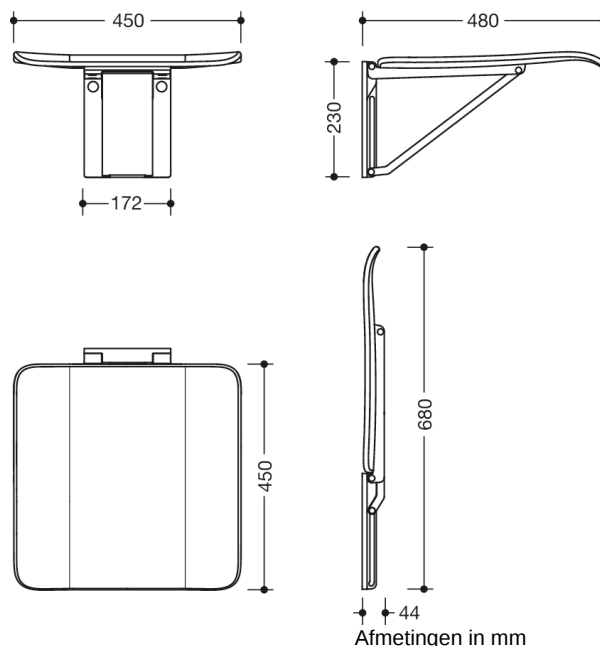

Eigenschappen

Opklapbaar zitje, systeem 900

- constructie van wandconsole, beugel, zitconsole en zitvlak
- antislip, gestructureerd zitvlak van kunststof in de HEWI-kleuren 98 (signaalwit), 92 (antracietgrijs) en 90 (diepzwart)
- wandconsole en beugel van hoogwaardige kunststof in de HEWI-kleuren 98 (signaalwit), 92 (antracietgrijs) en 90 (diepzwart), passend bij het zitvlak
- extra wandsteun maakt meer beenruimte mogelijk, omdat geen bodemsteun nodig is
- de licht gebogen vorm van het zitvlak bepaalt de zitpositie en biedt aangename steun
- zitvlak kan plaatsbesparend worden opgeklapt
- zitdiepte in opgeklapte toestand 44 mm
- onderhoudsvrij, duurzaam soepel lopend gewricht
- belastbaar tot 150 kg
- 450 mm breed, 480 mm diep en 230 mm hoog
- zitvlak 450 mm breed en 450 mm diep
- voor montage met corrosievrij en getest HEWI-bevestigingsmateriaal voor verschillende wandconstructies (apart te bestellen)
- afdichtingstape en afdichtschijven voor het afdichten van de bevestigingspunten volgens DIN 18534 behoren tot de leveringsomvang
- voldoet aan de eisen conform DIN 18040, ÖNORM B1600/1601 en SIA 500

Kleuren / Oppervlakken

	92 (antracietgrijs)
	90 (diepzwart)
	98 (signaalwit)