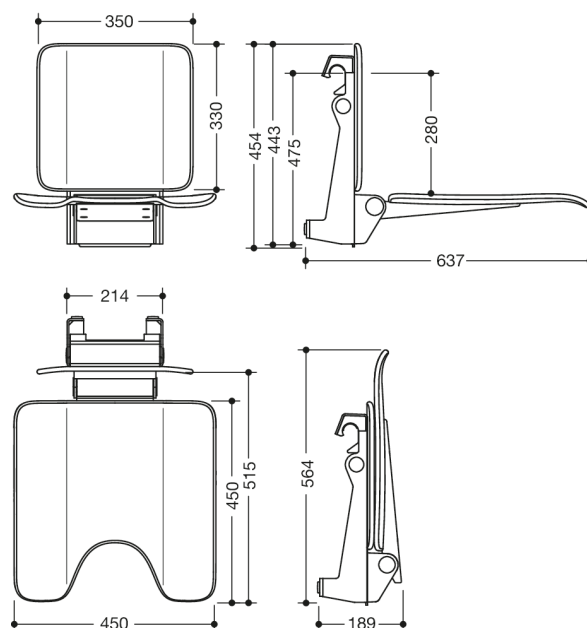

Photo similaire

Mesures en mm

Propriétés

Siège suspendu Système 900

- construction comprenant l'assise, le dossier et le système de suspension
- renforcement de l'assise et du système de suspension en aluminium doté d'un revêtement en poudre dans les couleurs HEWI AS (blanc mat profond), CV (noir mat profond) et AF (gris anthracite mat)
- assise structurée antidérapante et dossier en matière synthétique mat dans la couleur du système de suspension
- l'assise avec évidement hygiénique peut être relevée pour un gain de place
- à accrocher dans les mains courantes de douche et aux barres de maintien HEWI de diamètre 30, 32 et 33 mm
- charge admissible jusqu'à 150 kg
- 450 mm de large, 637 mm de profondeur et 443 mm de haut
- surface d'assise : largeur 450 mm, profondeur 450 mm
- poids du produit : 8,5 kg
- satisfait à la norme SIA 500
- Une liste détaillée des combinaisons possibles des barres d'appui, des barres de maintien coudées et des mains courantes de douche avec les sièges suspendus correspondants est disponible dans notre catalogue en ligne dans la zone de téléchargement du produit concerné.